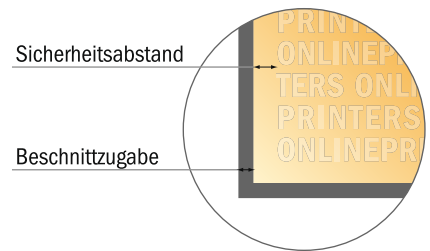

# Grifflochtaschen aus Öko-/Naturpapier

35 x 25 x 10 cm

Formatansicht um 90 Grad gedreht.

- Datenformat (inkl. 3,00 mm Beschnitt): 92,60 x 39,60 cm
- Endformat (offen): 92,00 x 39,00 cm
- Endformat (geschlossen): 35,00 x 25,00 x 10,00 cm
- Sicherheitsabstand 5.00 mm: Abstand der Texte/ Informationen zum Rand des Endformats, dies verhindert unerwünschten Anschnitt.

## Bitte beachten Sie:

- Beschnittzugabe und Sicherheitsabstand wie angegeben anlegen.
- Hintergrundfarben, Bilder oder Grafiken bis an den Rand des Datenformates anlegen.
- Bei der Produktion können durch das Schneiden, Stanzen und Falzen Toleranzen auftreten.
- Diese Skizze ist nicht maßstabsgetreu.
- Druckdatenhinweise finden Sie unter dem Menüpunkt "Druckdaten" auf [www.onlineprinters.de](http://www.onlineprinters.de)