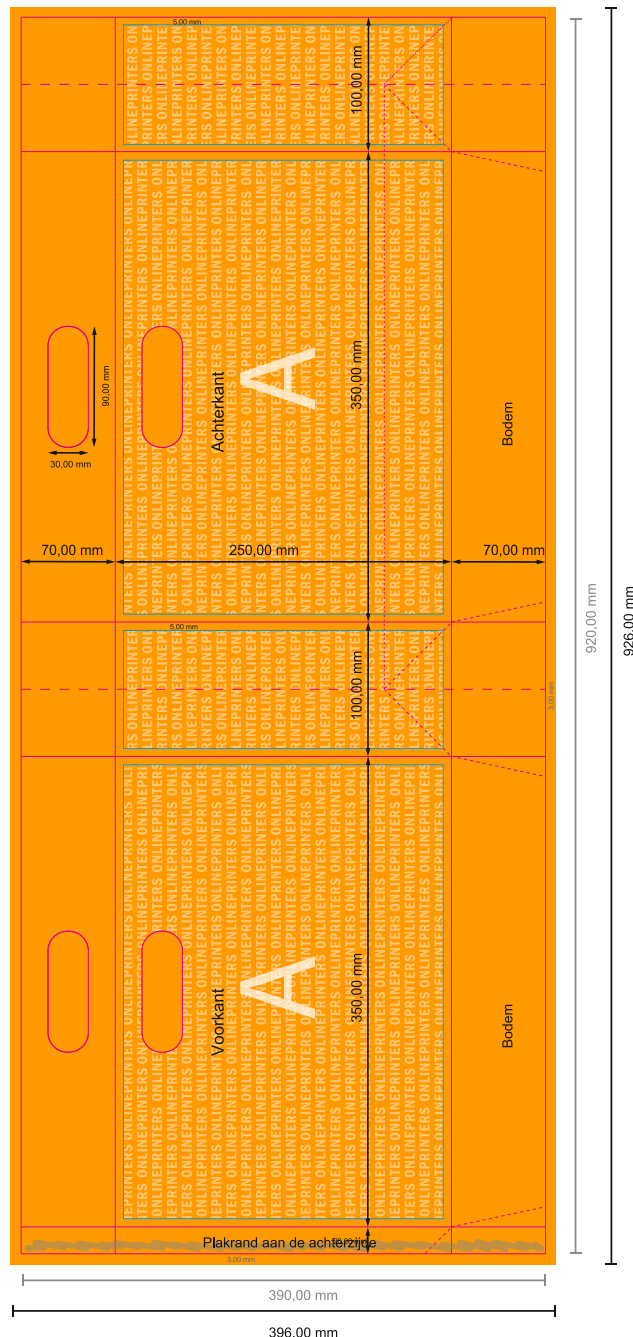

Tassen met handvatopening van eco-/natuurpapier

35 x 25 x 10 cm

Formaataanzicht 90 graden gedraaid.

LET OP

Verwijder de stanscontour uit de downloadsjabloon voordat u uw drukgegevens aanmaakt. Geef de positie van de stansvorm aan de hand van een tweede bestand aan (bestand ter aanzicht).

- Gegevensformaat (incl. 3,00 mm afloop): 92,60 x 39,60 cm
- Eindformaat (open): 92,00 x 39,00 cm
- Eindformaat (gesloten): 35,00 x 25,00 x 10,00 cm
- **Veiligheidsmarge**
5.00 mm: afstand van de tekst/informatie tot aan de rand van het eindformaat: dit voorkomt dat bij het schoonsnijden teveel wordt uitgesneden.

Let op:

- Houd de snijmarge/afloop en de veiligheidsmarge zoals aangegeven aan.
- Geef achtergrondkleuren, afbeeldingen of grafisch materiaal tot aan de rand van het gegevensformaat vorm.
- Tijdens de productie kunnen door het snijden, stansen en vouwen toleranties optreden.
- Deze werktekening is niet op ware grootte.
- Informatie over het gegevensformaat/aanleverformaat vindt u onder het menupunt "Drukgegevens" op www.onlineprinters.nl