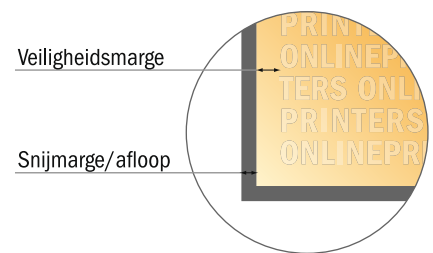

# Tassen met handvatopening van eco-/natuurpapier

40 x 30 x 8 cm

Formaataanzicht 90 graden gedraaid.

**LET OP**

Verwijder de stanscontour uit de downloadsjabloon voordat u uw drukgegevens aanmaakt. Geef de positie van de stansvorm aan de hand van een tweede bestand aan (bestand ter aanzicht).

- Gegevensformaat (incl. 3,00 mm afloop): 98,60 x 43,60 cm
- Eindformaat (open): 98,00 x 43,00 cm
- Eindformaat (gesloten): 40,00 x 30,00 x 8,00 cm

- **Veiligheidsmarge**  
5.00 mm: afstand van de tekst/informatie tot aan de rand van het eindformaat: dit voorkomt dat bij het schoonsnijden teveel wordt uitgesneden.

**Let op:**

- Houd de snijmarge/afloop en de veiligheidsmarge zoals aangegeven aan.
- Geef achtergrondkleuren, afbeeldingen of grafisch materiaal tot aan de rand van het gegevensformaat vorm.
- Tijdens de productie kunnen door het snijden, stansen en vouwen toleranties optreden.
- Deze werktekening is niet op ware grootte.
- Informatie over het gegevensformaat/aanleverformaat vindt u onder het menupunt "Drukgegevens" op [www.onlineprinters.nl](http://www.onlineprinters.nl)