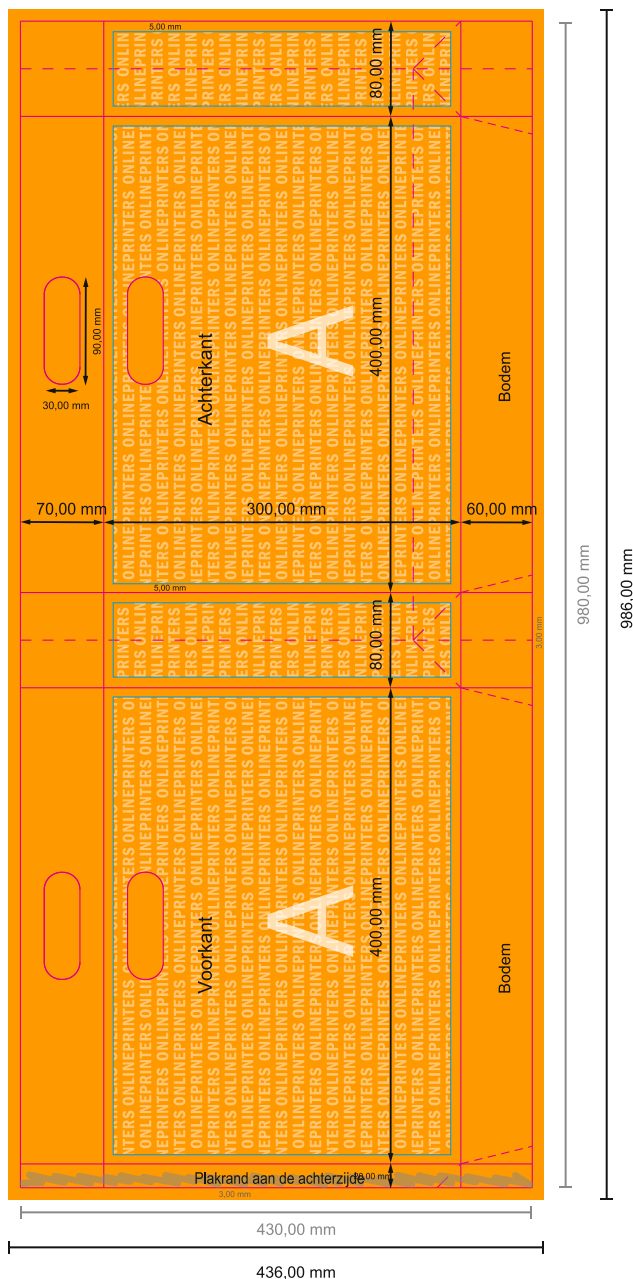

# Tassen met handvatopening van eco-/natuurpapier

40 x 30 x 8 cm

Formaataanzicht 90 graden gedraaid.

**LET OP**

Verwijder de stanscontour uit de downloadsjabloon voordat u uw drukgegevens aanmaakt. Geef de positie van de stansvorm aan de hand van een tweede bestand aan (bestand ter aanzicht).

- Gegevensformaat (incl. 3,00 mm afloop): 98,60 x 43,60 cm
- Eindformaat (open): 98,00 x 43,00 cm
- Eindformaat (gesloten): 40,00 x 30,00 x 8,00 cm

- **Veiligheidsmarge**  
5.00 mm: afstand van de tekst/informatie tot aan de rand van het eindformaat: dit voorkomt dat bij het schoonsnijden teveel wordt uitgesneden.

**Let op:**

- Houd de snijmarge/afloop en de veiligheidsmarge zoals aangegeven aan.
- Geef achtergrondkleuren, afbeeldingen of grafisch materiaal tot aan de rand van het gegevensformaat vorm.
- Tijdens de productie kunnen door het snijden, stansen en vouwen toleranties optreden.
- Deze werktekening is niet op ware grootte.
- Informatie over het gegevensformaat/aanleverformaat vindt u onder het menupunt "Drukgegevens" op [www.onlineprinters.nl](http://www.onlineprinters.nl)