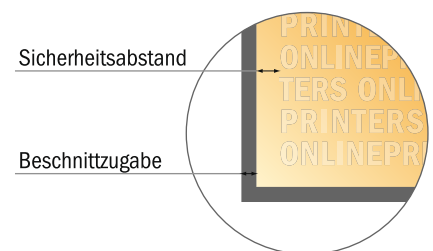

Klebeetiketten

Freie Formateingabe • Freie Formateingabe

- Freie Formateingabe
- **Sicherheitsabstand**
4 mm: Abstand der Texte/ Informationen zum Rand des Endformats, dies verhindert unerwünschten Anschnitt.

Bitte beachten Sie:

- Beschnittzugabe und Sicherheitsabstand wie angegeben anlegen.
- Hintergrundfarben, Bilder oder Grafiken bis an den Rand des Datenformates anlegen.
- Bei der Produktion können durch das Schneiden, Stanzen und Falzen Toleranzen auftreten.
- Diese Skizze ist nicht maßstabsgetreu.
- Druckdatenhinweise finden Sie unter dem Menüpunkt "Druckdaten" auf www.onlineprinters.de