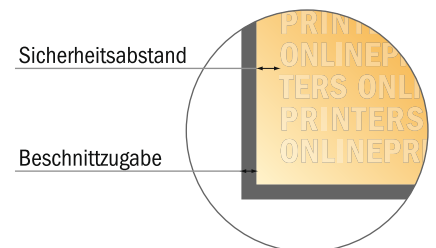

3D Aufkleber

Rund, 1,5 cm Durchmesser

- **Datenformat**
(inkl. 2,00 mm Beschnitt):
1,90 x 1,90 cm
- **Endformat:**
1,50 x 1,50 cm
- **Sicherheitsabstand**
3.00 mm: Abstand der Texte/
Informationen zum Rand des
Endformats, dies verhindert
unerwünschten Anschnitt.

Bitte beachten Sie:

- Beschnittzugabe und Sicherheitsabstand wie angegeben anlegen.
- Hintergrundfarben, Bilder oder Grafiken bis an den Rand des Datenformates anlegen.
- Bei der Produktion können durch das Schneiden, Stanzen und Falzen Toleranzen auftreten.
- Diese Skizze ist nicht maßstabsgetreu.
- Druckdatenhinweise finden Sie unter dem Menüpunkt "Druckdaten" auf www.onlineprinters.de