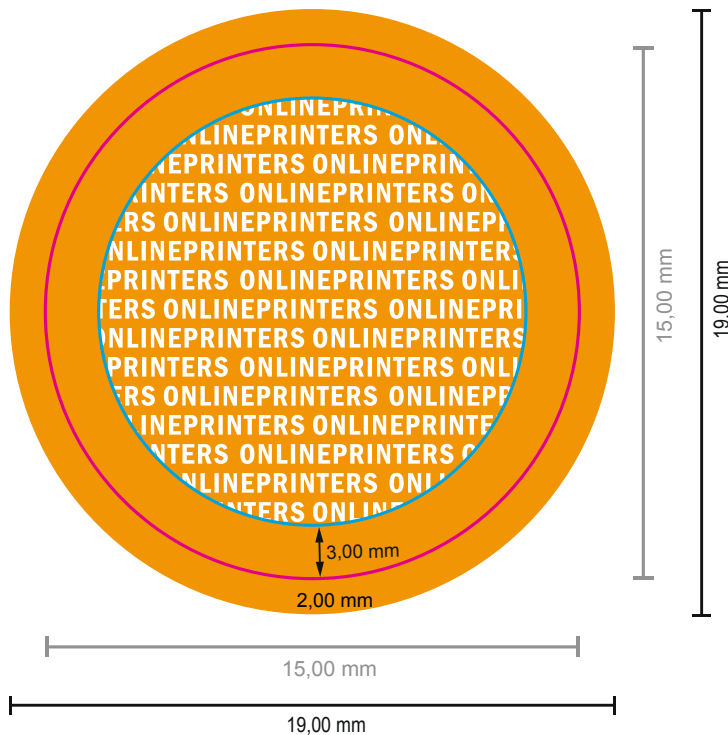

3D Aufkleber

Rund, 1,5 cm Durchmesser

- **Datenformat**
(inkl. 2,00 mm Beschnitt):
1,90 x 1,90 cm
- **Endformat:**
1,50 x 1,50 cm
- **Sicherheitsabstand**
3.00 mm: Abstand der Texte/
Informationen zum Rand des
Endformats, dies verhindert
unerwünschten Anschnitt.

Bitte beachten Sie:

- Beschnittzugabe und Sicherheitsabstand wie angegeben anlegen.
- Hintergrundfarben, Bilder oder Grafiken bis an den Rand des Datenformates anlegen.
- Bei der Produktion können durch das Schneiden, Stanzen und Falzen Toleranzen auftreten.
- Diese Skizze ist nicht maßstabsgetreu.
- Druckdatenhinweise finden Sie unter dem Menüpunkt "Druckdaten" auf www.onlineprinters.de