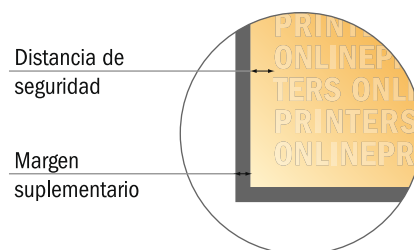

# Tarjetas postales

A6

- Formato de datos (incl. 2,00 mm sangrado): 10,90 x 15,20 cm
- Formato final: 10,50 x 14,80 cm
- Las dimensiones del anverso y del reverso son idénticas.
- **Distancia de seguridad**  
4 mm: distancia de los textos/ información hasta el borde del formato final. Esto evita el corte indeseado.

## Por favor, ten en cuenta que:

- Has de aplicar el margen suplementario y la distancia de seguridad según lo indicado.
- Los colores del fondo, las imágenes o las gráficas se han de aplicar hasta el borde del formato de datos.
- Durante la producción se pueden producir tolerancias por el corte, el troquelado y el plegado.
- Este boceto no es a escala.
- Encontrarás las indicaciones sobre los datos de impresión en la pestaña "Datos de impresión" en [www.onlineprinters.es](http://www.onlineprinters.es)