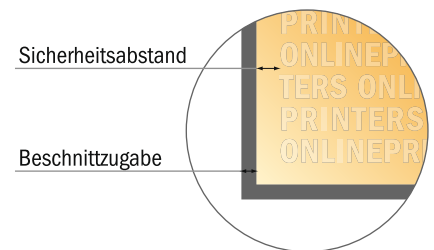

Schreibblöcke

DIN-A6 • Querformat

- **Datenformat**
(inkl. 2,00 mm Beschnitt):
15,20 x 10,90 cm
- **Endformat:**
14,80 x 10,50 cm
- **Sicherheitsabstand**
4 mm: Abstand der Texte/
Informationen zum Rand des
Endformats, dies verhindert
unerwünschten Anschnitt.

Bitte beachten Sie:

- Beschnittzugabe und Sicherheitsabstand wie angegeben anlegen.
- Hintergrundfarben, Bilder oder Grafiken bis an den Rand des Datenformates anlegen.
- Bei der Produktion können durch das Schneiden, Stanzen und Falzen Toleranzen auftreten.
- Diese Skizze ist nicht maßstabsgetreu.
- Druckdatenhinweise finden Sie unter dem Menüpunkt "Druckdaten" auf www.onlineprinters.de