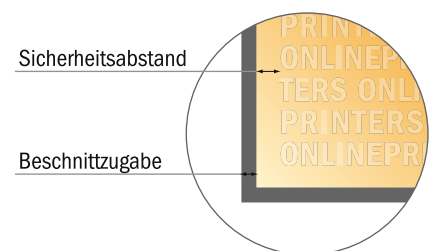

Schreibblöcke

A6-Quadrat

- **Datenformat**
(inkl. 2,00 mm Beschnitt):
10,90 x 10,90 cm
- **Endformat:**
10,50 x 10,50 cm
- **Sicherheitsabstand**
4 mm: Abstand der Texte/
Informationen zum Rand des
Endformats, dies verhindert
unerwünschten Anschnitt.

Bitte beachten Sie:

- Beschnittzugabe und Sicherheitsabstand wie angegeben anlegen.
- Hintergrundfarben, Bilder oder Grafiken bis an den Rand des Datenformates anlegen.
- Bei der Produktion können durch das Schneiden, Stanzen und Falzen Toleranzen auftreten.
- Diese Skizze ist nicht maßstabsgetreu.
- Druckdatenhinweise finden Sie unter dem Menüpunkt "Druckdaten" auf www.onlineprinters.de