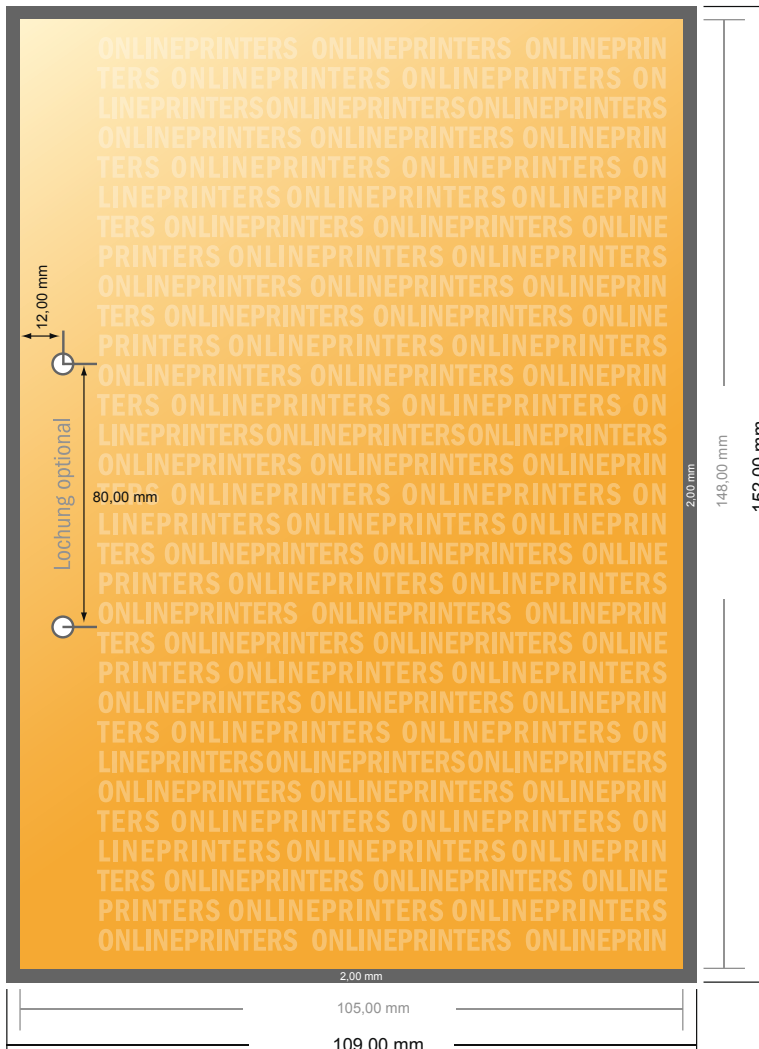

Doorschrijfssets

DIN-A6

- Gegevensformaat (incl. 2,00 mm afloop): 10,90 x 15,20 cm
- Eindformaat: 10,50 x 14,80 cm
- De maten van voor- en achterkant zijn identiek.
- **Veiligheidsmarge**
4 mm: afstand van de tekst/informatie tot aan de rand van het eindformaat: dit voorkomt dat bij het schoonsnijden teveel wordt uitgesneden.

Let op:

- Houd de snijmarge/afloop en de veiligheidsmarge zoals aangegeven aan.
- Geef achtergrondkleuren, afbeeldingen of grafisch materiaal tot aan de rand van het gegevensformaat vorm.
- Tijdens de productie kunnen door het snijden, stansen en vouwen toleranties optreden.
- Deze werktekening is niet op ware grootte.
- Informatie over het gegevensformaat/aanleverformaat vindt u onder het menupunt "Drukgegevens" op www.onlineprinters.nl