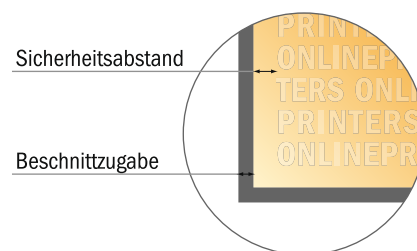

## Schreibtischunterlagen

DIN-A2

- **Datenformat**  
(inkl. 2,00 mm Beschnitt):  
59,80 x 42,40 cm
- **Endformat:**  
59,40 x 42,00 cm
- **Sicherheitsabstand**  
4 mm: Abstand der Texte/  
Informationen zum Rand des  
Endformats, dies verhindert  
unerwünschten Anschnitt.

### Bitte beachten Sie:

- Beschnittzugabe und Sicherheitsabstand wie angegeben anlegen.
- Hintergrundfarben, Bilder oder Grafiken bis an den Rand des Datenformates anlegen.
- Bei der Produktion können durch das Schneiden, Stanzen und Falzen Toleranzen auftreten.
- Diese Skizze ist nicht maßstabsgetreu.
- Druckdatenhinweise finden Sie unter dem Menüpunkt "Druckdaten" auf [www.onlineprinters.de](http://www.onlineprinters.de)