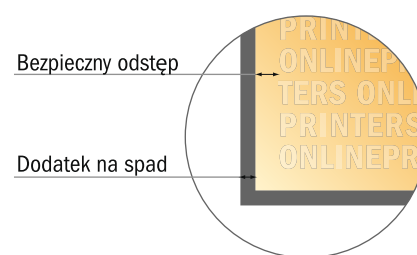

Podkładki na biurko

DIN-A2

- Format danych (wraz z 2,00 mm spadem): 59,80 x 42,40 cm
- Format końcowy: 59,40 x 42,00 cm
- Odstęp bezpieczeństwa**
4 mm: Odstęp tekstu/informacji od krawędzi formatu końcowego, zapobiega to obcięciu tekstu.

Zwróć uwagę:

- Ustaw jak podano dodatek na spadek i odstęp bezpieczeństwa.
- Ustaw kolory tła, zdjęcia lub grafiki aż do krawędzi formatu danych
- Podczas produkcji w wyniku docinania, wykrajania lub składania mogą wystąpić tolerancje.
- Szkic nie jest odwzorowany w skali.
- Wskazówki odnośnie danych do druku znajdziesz w menu "Dane do druku" na www.onlineprinters.pl