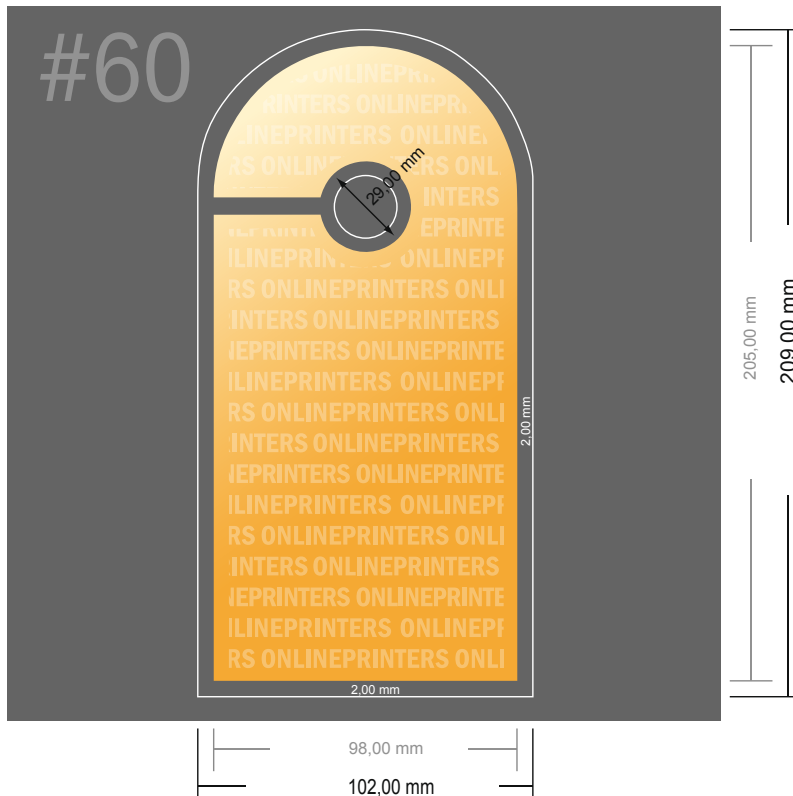

Türanhänger

- **Datenformat**
(inkl. 2,00 mm Beschnitt):
10,20 x 20,90 cm
- **Endformat (geschlossen):**
9,80 x 20,50 cm
- **Sicherheitsabstand**
4 mm: Abstand der Texte/
Informationen zum Rand des
Endformats, dies verhindert
unerwünschten Anschnitt.

**Bitte beachten Sie:**

- Beschnittzugabe und Sicherheitsabstand wie angegeben anlegen.
- Hintergrundfarben, Bilder oder Grafiken bis an den Rand des Datenformates anlegen.
- Bei der Produktion können durch das Schneiden, Stanzen und Falzen Toleranzen auftreten.
- Diese Skizze ist nicht maßstabsgetreu.
- Druckdatenhinweise finden Sie unter dem Menüpunkt "Druckdaten" auf www.onlineprinters.de