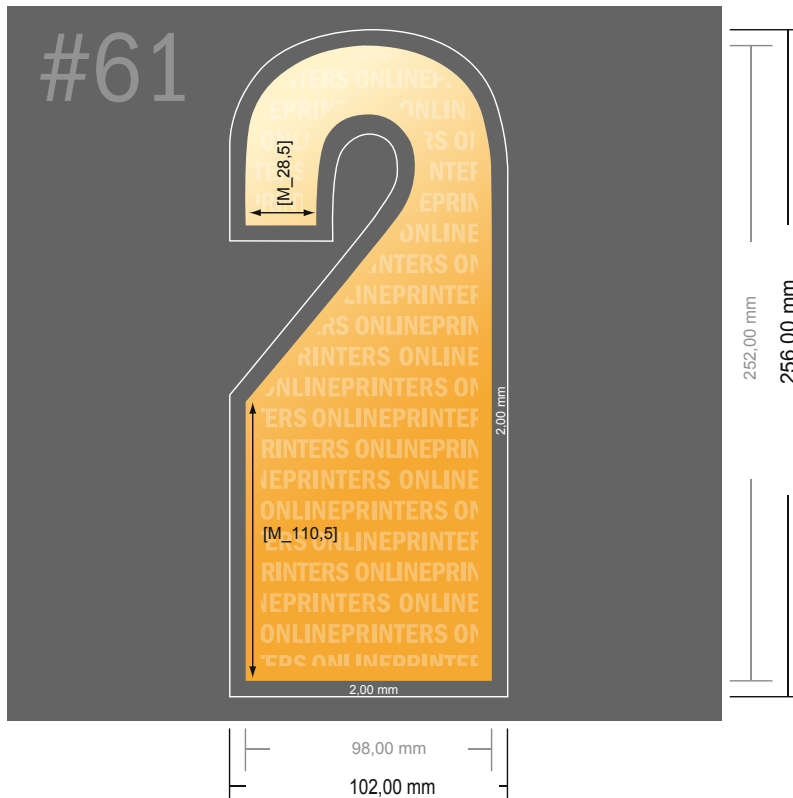

# Türanhänger

- **Datenformat**  
(inkl. 2,00 mm Beschnitt):  
10,20 x 25,60 cm
- **Endformat (geschlossen):**  
9,80 x 25,20 cm
- **Sicherheitsabstand**  
4 mm: Abstand der Texte/  
Informationen zum Rand des  
Endformats, dies verhindert  
unerwünschten Anschnitt.

## Bitte beachten Sie:

- Beschnittzugabe und Sicherheitsabstand wie angegeben anlegen.
- Hintergrundfarben, Bilder oder Grafiken bis an den Rand des Datenformates anlegen.
- Bei der Produktion können durch das Schneiden, Stanzen und Falzen Toleranzen auftreten.
- Diese Skizze ist nicht maßstabsgetreu.
- Druckdatenhinweise finden Sie unter dem Menüpunkt "Druckdaten" auf [www.onlineprinters.de](http://www.onlineprinters.de)