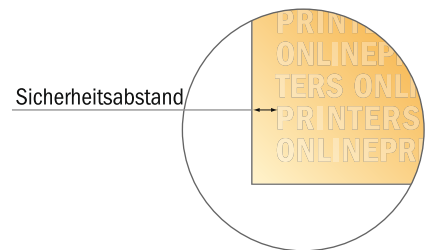

Versandtaschen

DIN-B5 • ohne Fenster

- Endformat:
17,60 x 25,00 cm
- Bedruckbarer Bereich:
16,60 x 25,00 cm
- Sicherheitsabstand
4 mm: Abstand der Texte/
Informationen zum Rand des
Endformats, dies verhindert
unerwünschten Anschnitt.

Bitte beachten Sie:

- Beschnittzugabe und Sicherheitsabstand wie angegeben anlegen.
- Hintergrundfarben, Bilder oder Grafiken bis an den Rand des Datenformates anlegen.
- Bei der Produktion können durch das Schneiden, Stanzen und Falzen Toleranzen auftreten.
- Diese Skizze ist nicht maßstabsgetreu.
- Druckdatenhinweise finden Sie unter dem Menüpunkt "Druckdaten" auf www.onlineprinters.de

Versandtaschen

DIN-B5 • ohne Fenster

- **Endformat:**
17,60 x 25,00 cm
- **Bedruckbarer Bereich:**
16,60 x 25,00 cm
- **Sicherheitsabstand**
4 mm: Abstand der Texte/
Informationen zum Rand des
Endformats, dies verhindert
unerwünschten Anschnitt.