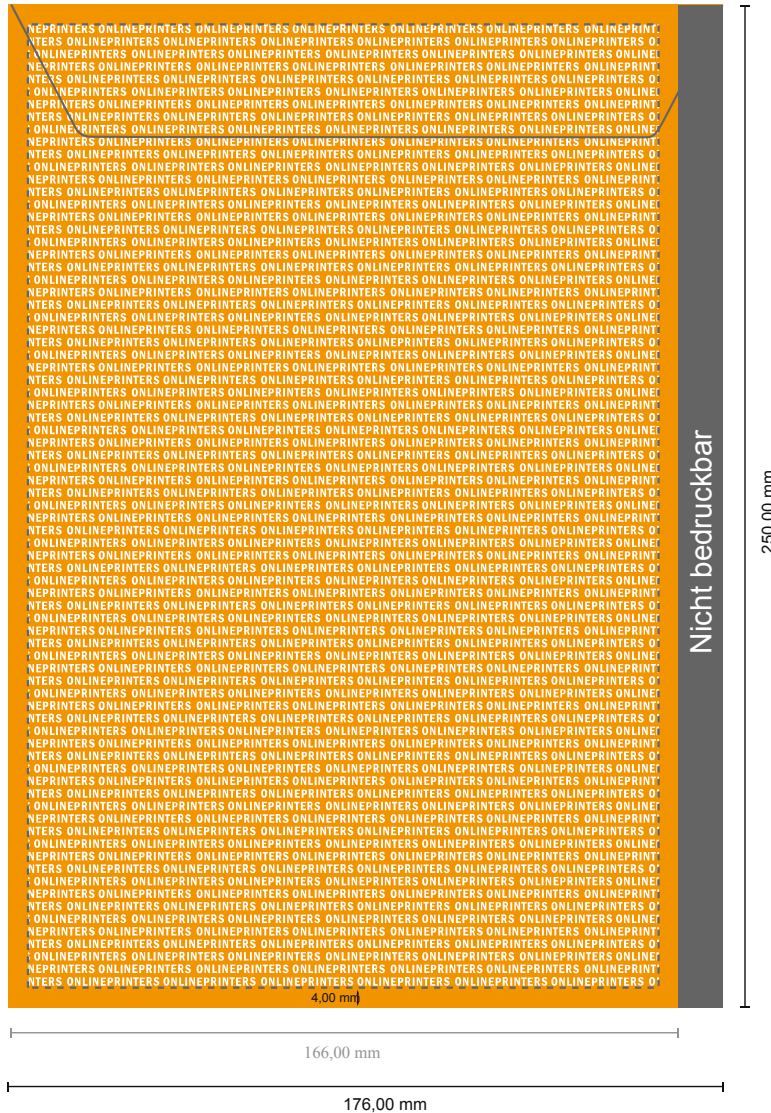

Versandtaschen

DIN-B5 • ohne Fenster

- Endformat:
17,60 x 25,00 cm
- Bedruckbarer Bereich:
16,60 x 25,00 cm
- Sicherheitsabstand
4 mm: Abstand der Texte/
Informationen zum Rand des
Endformats, dies verhindert
unerwünschten Anschnitt.

Versandtaschen

DIN-B5 • ohne Fenster

- **Endformat:**
17,60 x 25,00 cm
- **Bedruckbarer Bereich:**
16,60 x 25,00 cm
- **Sicherheitsabstand**
4 mm: Abstand der Texte/
Informationen zum Rand des
Endformats, dies verhindert
unerwünschten Anschnitt.