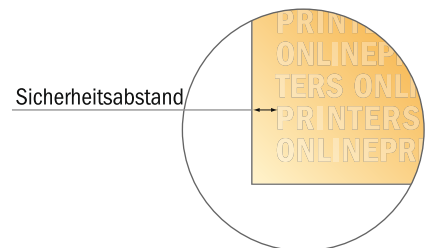

Versandtaschen

DIN-B5 • ohne Fenster

- Endformat:
17,60 x 25,00 cm
- Bedruckbarer Bereich:
16,60 x 25,00 cm
- Sicherheitsabstand
4 mm: Abstand der Texte/
Informationen zum Rand des
Endformats, dies verhindert
unerwünschten Anschnitt.

Bitte beachten Sie:

- Beschnittzugabe und Sicherheitsabstand wie angegeben anlegen.
- Hintergrundfarben, Bilder oder Grafiken bis an den Rand des Datenformates anlegen.
- Bei der Produktion können durch das Schneiden, Stanzen und Falzen Toleranzen auftreten.
- Diese Skizze ist nicht maßstabsgetreu.
- Druckdatenhinweise finden Sie unter dem Menüpunkt "Druckdaten" auf www.onlineprinters.de

Versandtaschen

DIN-B5 • ohne Fenster

- **Endformat:**
17,60 x 25,00 cm
- **Bedruckbarer Bereich:**
16,60 x 25,00 cm
- **Sicherheitsabstand**
4 mm: Abstand der Texte/
Informationen zum Rand des
Endformats, dies verhindert
unerwünschten Anschnitt.