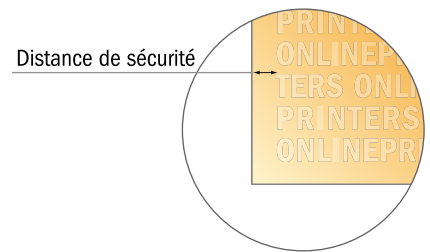

Enveloppes sacs

DIN-B5 • sans fenêtre

- **Format final :**
17,60 x 25,00 cm
- **Surface imprimable :**
16,60 x 25,00 cm
- **Distance de sécurité**
4 mm: distance entre le texte/les informations et le bord du format final. Ceci empêche d'entamer le motif.

Remarque :

- Prévoir une marge de sécurité comme indiqué.
- Placer les couleurs de fond, images ou graphiques jusqu'au bord du format de données.
- Lors de la production, il peut y avoir des tolérances suite à la découpe ou au pli.
- Cette ébauche n'est pas à l'échelle.
- Vous trouverez des indications sur les données d'impression sous la catégorie "Données d'impression" sur www.onlineprinters.fr