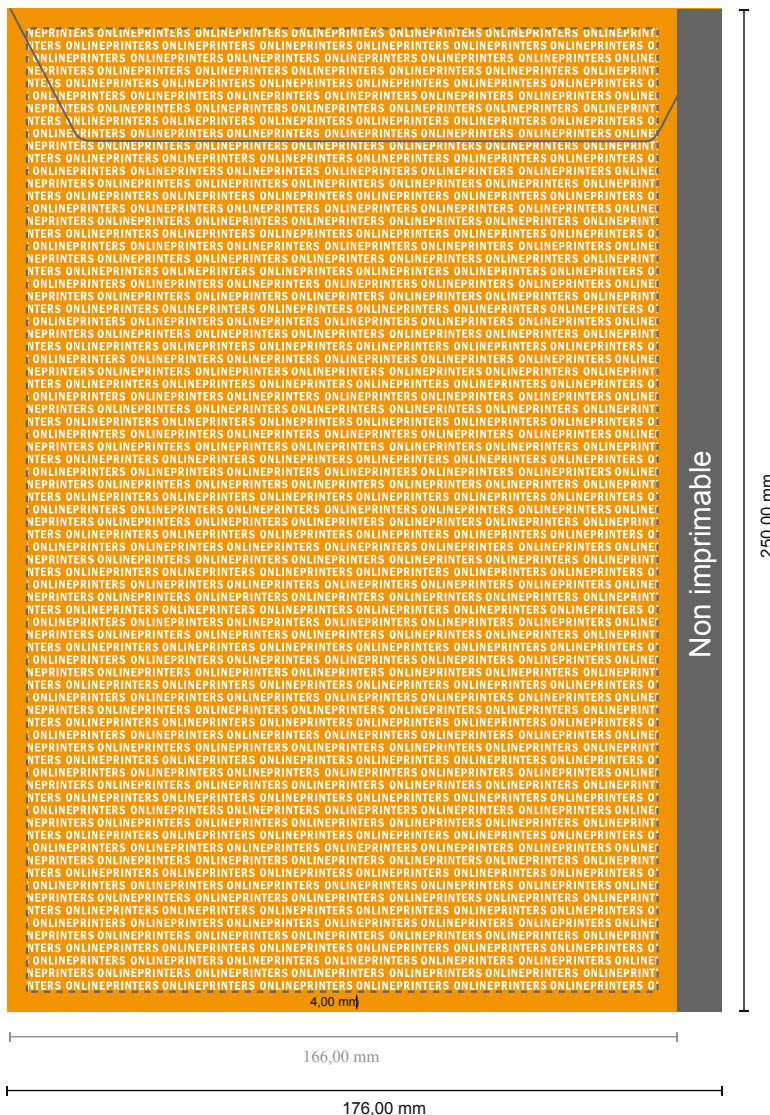

Enveloppes sacs

DIN-B5 • sans fenêtre

- **Format final :**
17,60 x 25,00 cm
- **Surface imprimable :**
16,60 x 25,00 cm
- **Distance de sécurité**
4 mm: distance entre le texte/les informations et le bord du format final. Ceci empêche d'entamer le motif.

Remarque :

- Prévoir une marge de sécurité comme indiqué.
- Placer les couleurs de fond, images ou graphiques jusqu'au bord du format de données.
- Lors de la production, il peut y avoir des tolérances suite à la découpe ou au pli.
- Cette ébauche n'est pas à l'échelle.
- Vous trouverez des indications sur les données d'impression sous la catégorie "Données d'impression" sur www.onlineprinters.fr