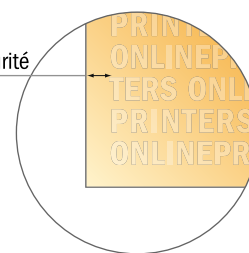

Enveloppes sacs

DIN-B5 • sans fenêtre

- **Format final :**
17,60 x 25,00 cm
- **Surface imprimable :**
16,60 x 25,00 cm
- **Distance de sécurité**
4 mm: distance entre le texte/les informations et le bord du format final. Ceci empêche d'entamer le motif.

Remarque :

- Prévoir une marge de sécurité comme indiqué.
- Placer les couleurs de fond, images ou graphiques jusqu'au bord du format de données.
- Lors de la production, il peut y avoir des tolérances suite à la découpe ou au pli.
- Cette ébauche n'est pas à l'échelle.
- Vous trouverez des indications sur les données d'impression sous la catégorie "Données d'impression" sur www.onlineprinters.fr