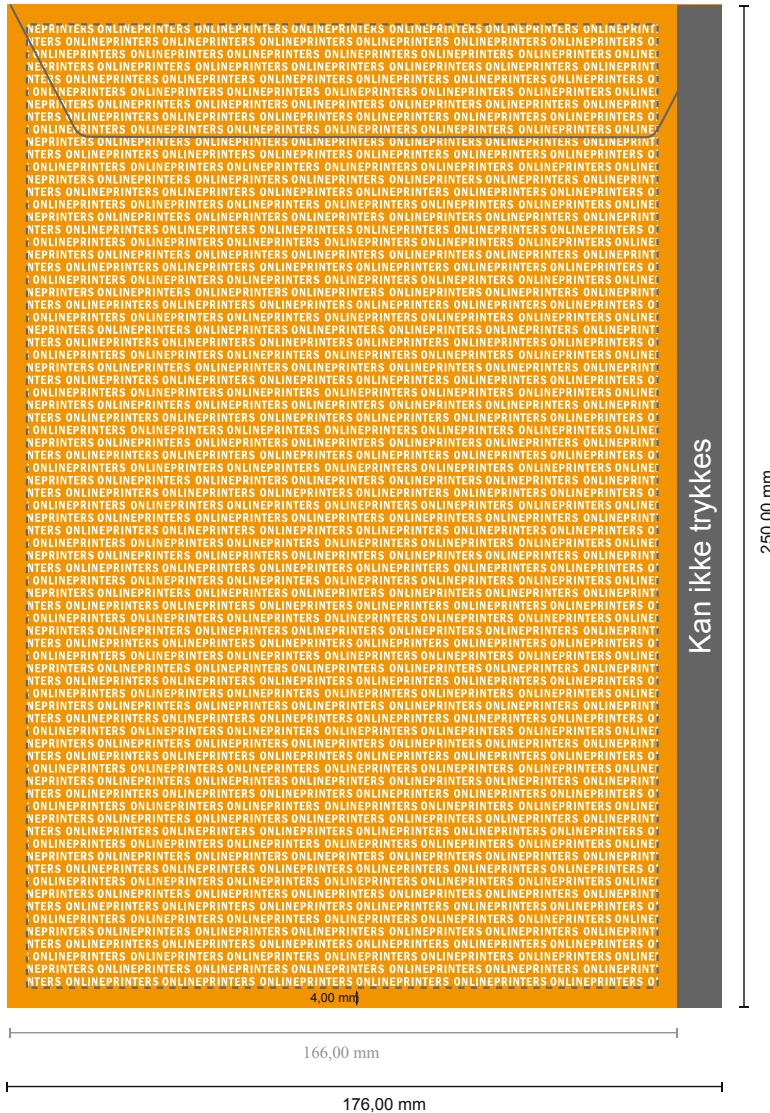

Prøvekuverter

B5 • uden rude

- **Beskåret størrelse:**
17,60 x 25,00 cm
- **Trykomsråde:**
16,60 x 25,00 cm
- **Sikkerhedsmargen**
Med et mellemrum på 4 mm mellem teksten/oplysningerne og kanten af det beskårne format forhindres uhensigtsmæssig beskæring.

Bemærk:

- Sørg for at have en beskæringsmargen og en sikkerhedsmargen i henhold til vejledningen.
- Placer baggrundsgrafik, billeder eller grafik op til dataformatets kant.
- Tolerancer kan forekomme under produktionen på grund af beskærings-, stanse- og falseprocesserne.
- Denne skitse er ikke tegnet i korrekt målestoksforhold.
- Trykdata: Du finder vejledninger og skabeloner under menupunktet "Trykdata" på www.onlineprinters.dk