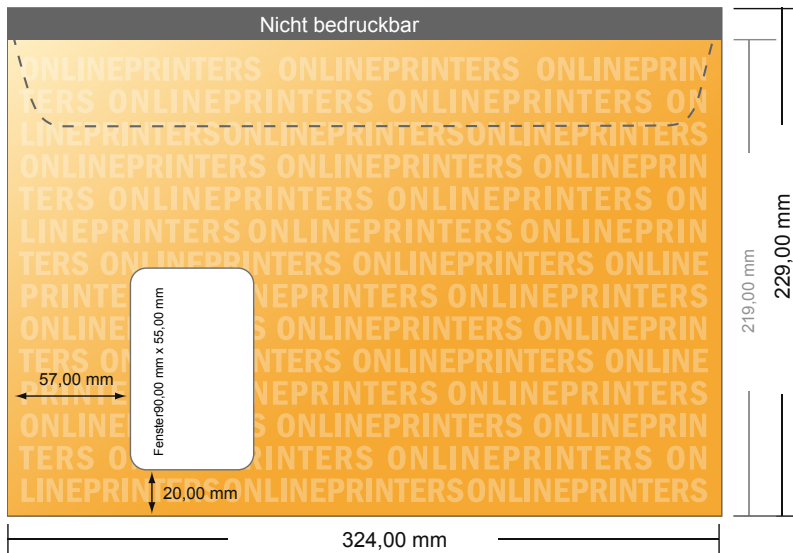

## Versandtaschen

DIN-C4 • mit Fenster

- **Datenformat:**  
32,40 x 21,90 cm
- **Endformat:**  
32,40 x 22,90 cm
- **Bedruckbarer Bereich:**  
32,40 x 21,90 cm
- **Sicherheitsabstand**  
4 mm: Abstand der Texte/  
Informationen zum Rand des  
Endformats, dies verhindert  
unerwünschten Anschnitt.

### Bitte beachten Sie:

- Beschnittzugabe und Sicherheitsabstand wie angegeben anlegen.
- Hintergrundfarben, Bilder oder Grafiken bis an den Rand des Datenformates anlegen.
- Bei der Produktion können durch das Schneiden, Stanzen und Falzen Toleranzen auftreten.
- Diese Skizze ist nicht maßstabsgetreu.
- Druckdatenhinweise finden Sie unter dem Menüpunkt "Druckdaten" auf [www.onlineprinters.de](http://www.onlineprinters.de)