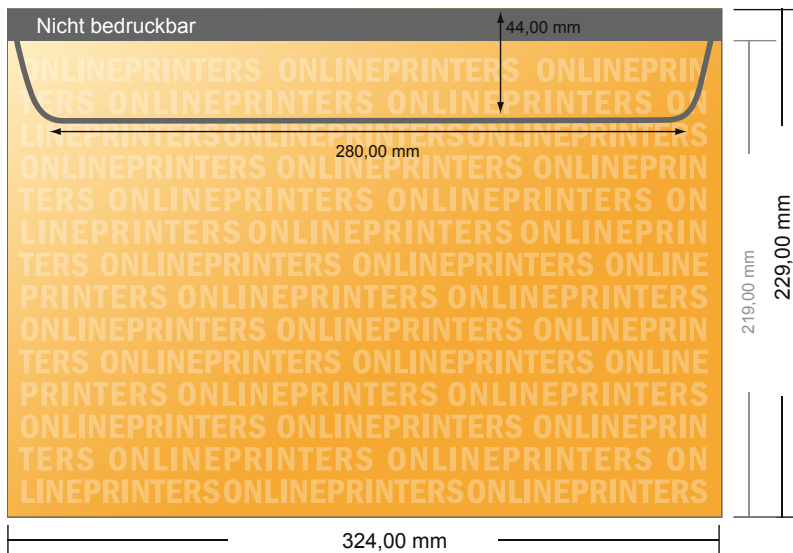

## Versandtaschen

DIN-C4 • mit Fenster

- **Datenformat:**  
32,40 x 21,90 cm
- **Endformat:**  
32,40 x 22,90 cm
- **Bedruckbarer Bereich:**  
32,40 x 21,90 cm
- **Sicherheitsabstand**  
4 mm: Abstand der Texte/  
Informationen zum Rand des  
Endformats, dies verhindert  
unerwünschten Anschnitt.

### Bitte beachten Sie:

- Beschnittzugabe und Sicherheitsabstand wie angegeben anlegen.
- Hintergrundfarben, Bilder oder Grafiken bis an den Rand des Datenformates anlegen.
- Bei der Produktion können durch das Schneiden, Stanzen und Falzen Toleranzen auftreten.
- Diese Skizze ist nicht maßstabsgetreu.
- Druckdatenhinweise finden Sie unter dem Menüpunkt "Druckdaten" auf [www.onlineprinters.de](http://www.onlineprinters.de)