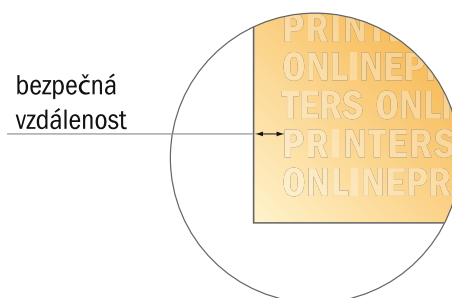

Poštovní tašky

C4 • s okénkem

- **Formát dat:**
32,40 × 21,90 cm
- **Konečný formát:**
32,40 × 22,90 cm
- **Potisknutelná oblast:**
32,40 × 21,90 cm
- **Bezpečná vzdálenost**
4 mm: Mezera mezi texty/
informacemi a okrajem konečného
formátu, předcházející
nežádoucímu oříznutí.

Mějte prosím na paměti:

- Zadejte prosím spadávku a bezpečnou vzdálenost dle uvedených pokynů.
- Barvy pozadí, obrázky nebo grafické prvky rozvrhněte až po okraj daného formátu.
- Při výrobě může docházet ke vzniku tolerancí z důvodu ořezávání, vysekávání a skládání.
- Tento nááres není proveden v přesném měřítku.
- Pokyny ohledně tiskových dat naleznete pod bodem nabídky Tisková data na webu www.onlineprinters.cz.

Poštovní tašky

C4 • s okénkem

- Formát dat:
32,40 × 21,90 cm
- Konečný formát:
32,40 × 22,90 cm
- Potisknutelná oblast:
32,40 × 21,90 cm
- **Bezpečná vzdálenost**
4 mm: Mezera mezi texty/
informacemi a okrajem konečného
formátu, předcházející
nežádoucímu oříznutí.