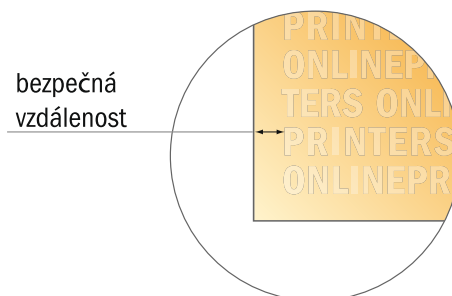

Poštovní tašky

C4 • s okénkem

- **Formát dat:**
32,40 × 21,90 cm
- **Konečný formát:**
32,40 × 22,90 cm
- **Potisknutelná oblast:**
32,40 × 21,90 cm
- **Bezpečná vzdálenost**
4 mm: Mezera mezi texty/
informacemi a okrajem konečného
formátu, předcházející
nežádoucímu oříznutí.

Mějte prosím na paměti:

- Zadejte prosím spadávku a bezpečnou vzdálenost dle uvedených pokynů.
- Barvy pozadí, obrázky nebo grafické prvky rozvrhněte až po okraj daného formátu.
- Při výrobě může docházet ke vzniku tolerancí z důvodu ořezávání, vysekávání a skládání.
- Tento nááres není proveden v přesném měřítku.
- Pokyny ohledně tiskových dat naleznete pod bodem nabídky Tisková data na webu www.onlineprinters.cz.

Poštovní tašky

C4 • s okénkem

- Formát dat:
32,40 × 21,90 cm
- Konečný formát:
32,40 × 22,90 cm
- Potisknutelná oblast:
32,40 × 21,90 cm
- **Bezpečná vzdálenost**
4 mm: Mezera mezi texty/
informacemi a okrajem konečného
formátu, předcházející
nežádoucímu oříznutí.