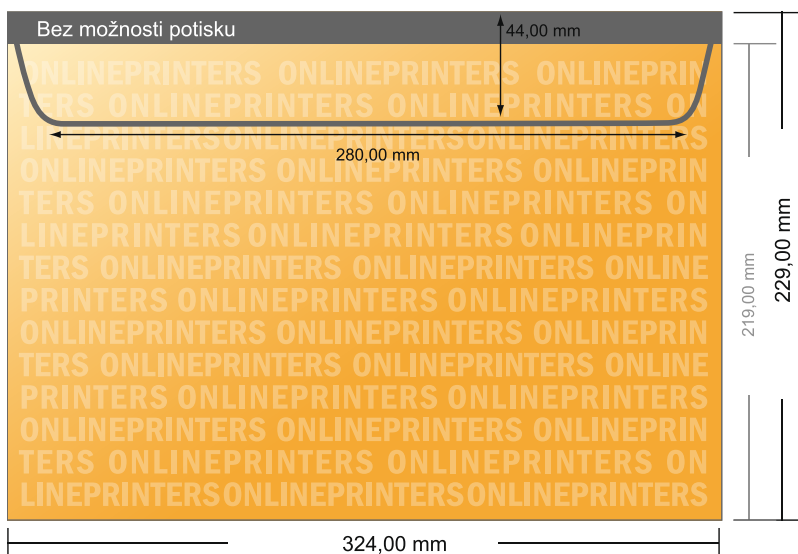

Poštovní tašky

C4 • s okénkem

- **Formát dat:**
32,40 × 21,90 cm
- **Konečný formát:**
32,40 × 22,90 cm
- **Potisknutelná oblast:**
32,40 × 21,90 cm
- **Bezpečná vzdálenost**
4 mm: Mezera mezi texty/
informacemi a okrajem konečného
formátu, předcházející
nežádoucímu oříznutí.

Mějte prosím na paměti:

- Zadejte prosím spadávku a bezpečnou vzdálenost dle uvedených pokynů.
- Barvy pozadí, obrázky nebo grafické prvky rozvrhněte až po okraj daného formátu.
- Při výrobě může docházet ke vzniku tolerancí z důvodu ořezávání, vysekávání a skládání.
- Tento nááres není proveden v přesném měřítku.
- Pokyny ohledně tiskových dat naleznete pod bodem nabídky Tisková data na webu www.onlineprinters.cz.

Poštovní tašky

C4 • s okénkem

- Formát dat:
32,40 × 21,90 cm
- Konečný formát:
32,40 × 22,90 cm
- Potisknutelná oblast:
32,40 × 21,90 cm
- **Bezpečná vzdálenost**
4 mm: Mezera mezi texty/
informacemi a okrajem konečného
formátu, předcházející
nežádoucímu oříznutí.