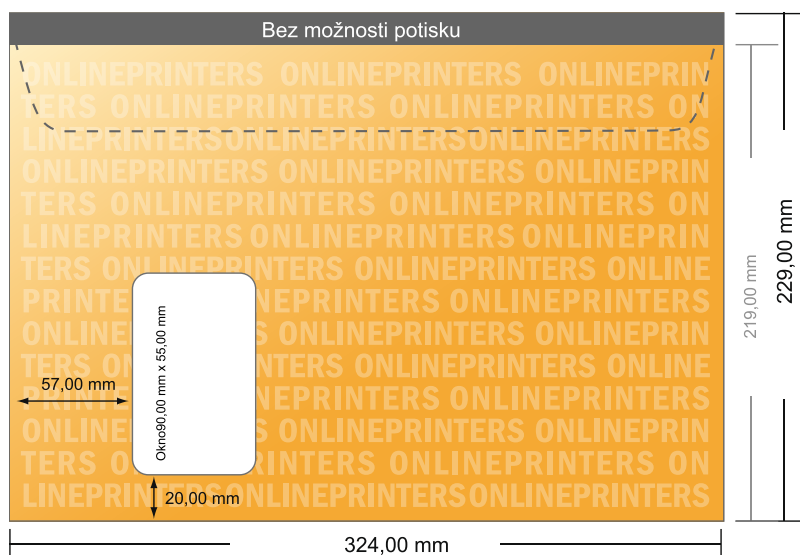

Poštovní tašky

C4 • s okénkem

- **Formát dat:**
32,40 × 21,90 cm
- **Konečný formát:**
32,40 × 22,90 cm
- **Potisknutelná oblast:**
32,40 × 21,90 cm
- **Bezpečná vzdálenost**
4 mm: Mezera mezi texty/
informacemi a okrajem konečného
formátu, předcházející
nežádoucímu oříznutí.

Mějte prosím na paměti:

- Zadejte prosím spadávku a bezpečnou vzdálenost dle uvedených pokynů.
- Barvy pozadí, obrázky nebo grafické prvky rozvrhněte až po okraj daného formátu.
- Při výrobě může docházet ke vzniku tolerancí z důvodu ořezávání, vysekávání a skládání.
- Tento nááres není proveden v přesném měřítku.
- Pokyny ohledně tiskových dat naleznete pod bodem nabídky Tisková data na webu www.onlineprinters.cz.

Poštovní tašky

C4 • s okénkem

- Formát dat:
32,40 × 21,90 cm
- Konečný formát:
32,40 × 22,90 cm
- Potisknutelná oblast:
32,40 × 21,90 cm
- **Bezpečná vzdálenost**
4 mm: Mezera mezi texty/
informacemi a okrajem konečného
formátu, předcházející
nežádoucímu oříznutí.