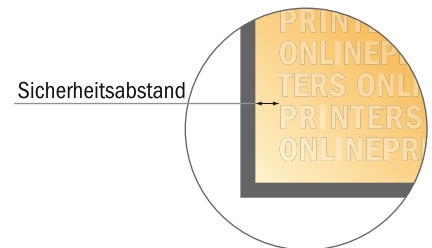

Druckbögen plano

70,0 x 100,0

- Rohbogenformat:
100,00 x 70,00 cm
- Bedruckbarer Bereich:
97,00 x 66,00 cm
- Die Maße der Vorder- und Rückseite sind identisch.
- **Sicherheitsabstand**
4 mm: Abstand der Texte/ Informationen zum Rand des Endformats, dies verhindert unerwünschten Anschnitt.

Bitte beachten Sie:

- Beschnittzugabe und Sicherheitsabstand wie angegeben anlegen.
- Hintergrundfarben, Bilder oder Grafiken bis an den Rand des Datenformates anlegen.
- Bei der Produktion können durch das Schneiden, Stanzen und Falzen Toleranzen auftreten.
- Diese Skizze ist nicht maßstabsgetreu.
- Druckdatenhinweise finden Sie unter dem Menüpunkt "Druckdaten" auf www.onlineprinters.de