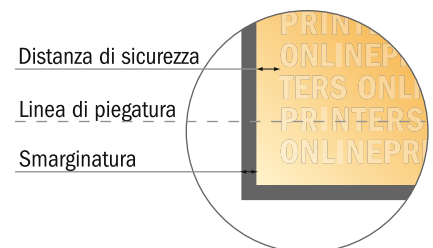

Cartoline piegate, formato verticale

DIN-A4 • 1 piega • 4 Pagine

- Formato dei dati (incl. 2,00 mm refilo): 42,40 x 30,10 cm
- Formato finale (aperto): 42,00 x 29,70 cm
- Formato finale (chiuso): 21,00 x 29,70 cm
- **Distanza di sicurezza**
4 mm: distanza dei testi/delle informazioni dal bordo del formato finale per evitare un punto di taglio indesiderato.

Attenersi alle seguenti indicazioni:

- Creare i documenti con la smarginatura e la distanza di sicurezza indicate.
- Impostare i colori di sfondo, le immagini o i grafici fino al bordo del formato dei dati.
- In fase di produzione il taglio, la fustellatura e la piegatura possono dar luogo a tolleranze.
- Questo schizzo non è conforme alla scala.
- Per indicazioni sui dati per la stampa, consultare la voce di menu "Dati per la stampa" su www.onlineprinters.it