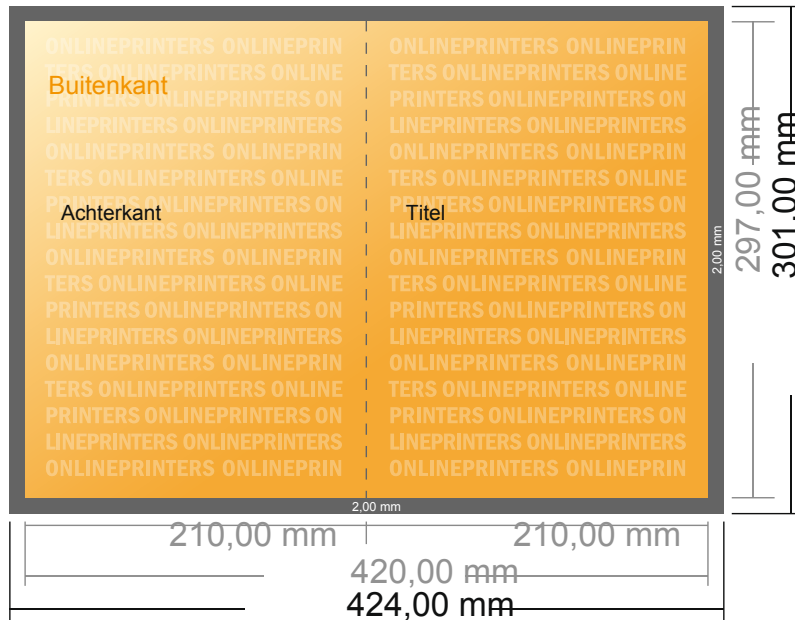

Vouwkaarten stand formaat

DIN-A4 • Enkele vouw • 4 Pagina's

- Gegevensformaat (incl. 2,00 mm afloop):
42,40 x 30,10 cm
- Eindformaat (open):
42,00 x 29,70 cm
- Eindformaat (gesloten):
21,00 x 29,70 cm
- **Veiligheidsmarge**
4 mm: afstand van de tekst/informatie tot aan de rand van het eindformaat: dit voorkomt dat bij het schoonsnijden teveel wordt uitgesneden.

Let op:

- Houd de snijmarge/afloop en de veiligheidsmarge zoals aangegeven aan.
- Geef achtergrondkleuren, afbeeldingen of grafisch materiaal tot aan de rand van het gegevensformaat vorm.
- Tijdens de productie kunnen door het snijden, stansen en vouwen toleranties optreden.
- Deze werktekening is niet op ware grootte.
- Informatie over het gegevensformaat/aanleverformaat vindt u onder het menupunt "Drukgegevens" op www.onlineprinters.nl