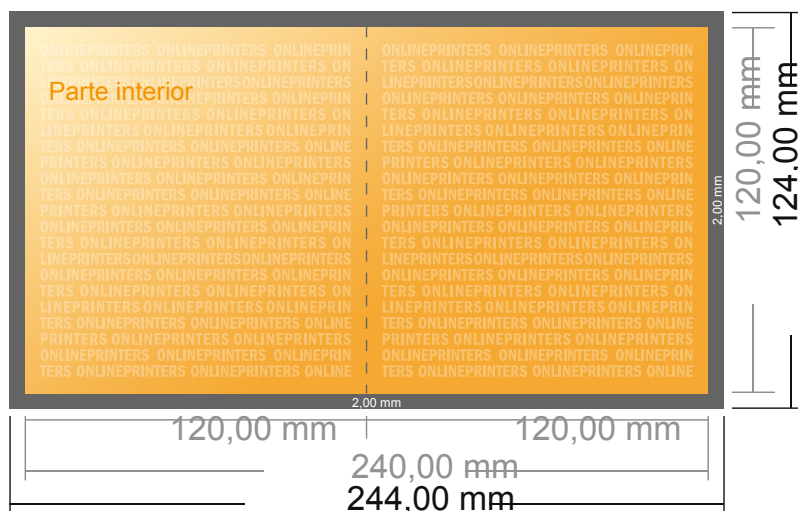

# Tarjetas plegables formato vertical

CD 12 x 12 cm • 1 pliegue • 4 páginas

- Formato de datos (incl. 2,00 mm sangrado): 24,40 x 12,40 cm
- Formato final (abierto): 24,00 x 12,00 cm
- Formato final (cerrado): 12,00 x 12,00 cm
- **Distancia de seguridad**  
4 mm: distancia de los textos/información hasta el borde del formato final. Esto evita el corte indeseado.

## Por favor, ten en cuenta que:

- Has de aplicar el margen suplementario y la distancia de seguridad según lo indicado.
- Los colores del fondo, las imágenes o las gráficas se han de aplicar hasta el borde del formato de datos.
- Durante la producción se pueden producir tolerancias por el corte, el troquelado y el plegado.
- Este boceto no es a escala.
- Encontrarás las indicaciones sobre los datos de impresión en la pestaña "Datos de impresión" en [www.onlineprinters.es](http://www.onlineprinters.es)