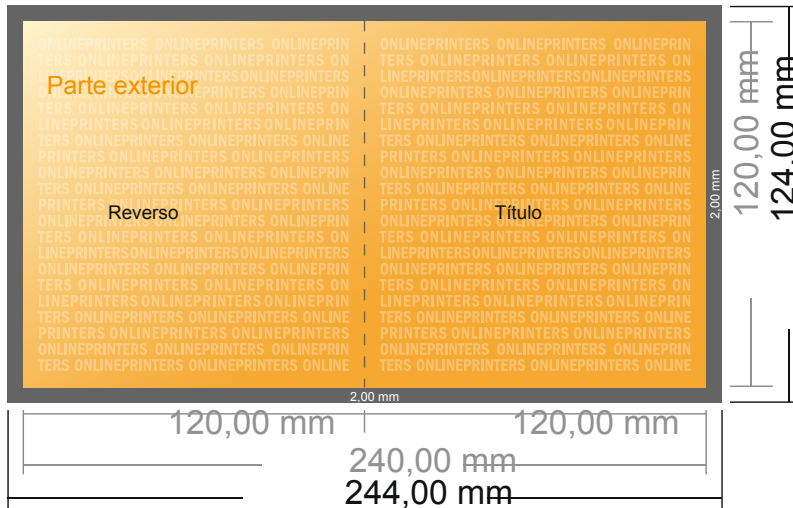

# Tarjetas plegables formato vertical

CD 12 x 12 cm • 1 pliegue • 4 páginas

- Formato de datos (incl. 2,00 mm sangrado): 24,40 x 12,40 cm
- Formato final (abierto): 24,00 x 12,00 cm
- Formato final (cerrado): 12,00 x 12,00 cm
- **Distancia de seguridad**  
4 mm: distancia de los textos/información hasta el borde del formato final. Esto evita el corte indeseado.

## Por favor, ten en cuenta que:

- Has de aplicar el margen suplementario y la distancia de seguridad según lo indicado.
- Los colores del fondo, las imágenes o las gráficas se han de aplicar hasta el borde del formato de datos.
- Durante la producción se pueden producir tolerancias por el corte, el troquelado y el plegado.
- Este boceto no es a escala.
- Encontrarás las indicaciones sobre los datos de impresión en la pestaña "Datos de impresión" en [www.onlineprinters.es](http://www.onlineprinters.es)