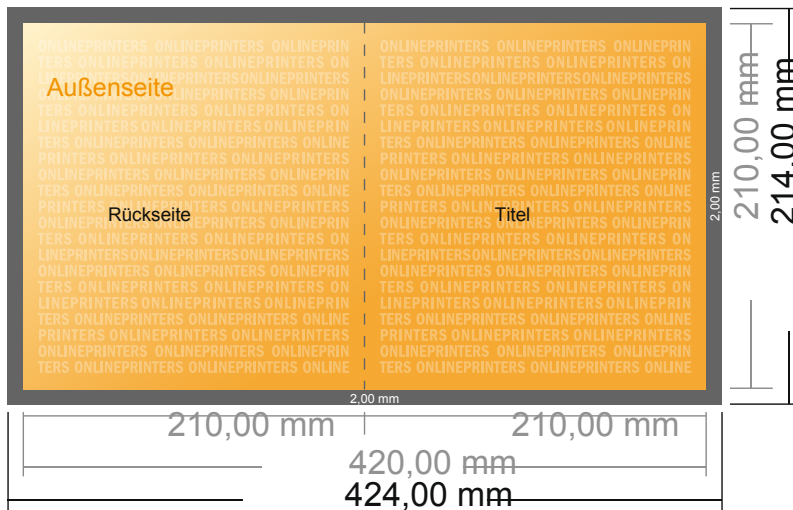

## Klappkarten Hochformat

A4-Quadrat • 1-Bruch-Falz • 4 Seiten

- **Datenformat**  
(inkl. 2,00 mm Beschnitt):  
42,40 x 21,40 cm
- **Endformat (offen):**  
42,00 x 21,00 cm
- **Endformat (geschlossen):**  
21,00 x 21,00 cm
- **Sicherheitsabstand**  
4 mm: Abstand der Texte/  
Informationen zum Rand des  
Endformats, dies verhindert  
unerwünschten Anschnitt.

### Bitte beachten Sie:

- Beschnittzugabe und Sicherheitsabstand wie angegeben anlegen.
- Hintergrundfarben, Bilder oder Grafiken bis an den Rand des Datenformates anlegen.
- Bei der Produktion können durch das Schneiden, Stanzen und Falzen Toleranzen auftreten.
- Diese Skizze ist nicht maßstabsgetreu.
- Druckdatenhinweise finden Sie unter dem Menüpunkt "Druckdaten" auf [www.onlineprinters.de](http://www.onlineprinters.de)