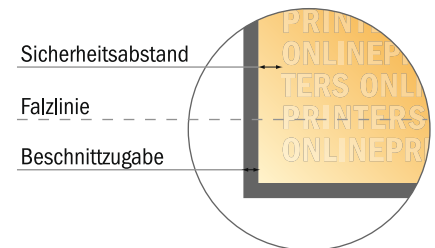

### Bitte beachten Sie:

- Beschnittzugabe und Sicherheitsabstand wie angegeben anlegen.
- Hintergrundfarben, Bilder oder Grafiken bis an den Rand des Datenformates anlegen.
- Bei der Produktion können durch das Schneiden, Stanzen und Falzen Toleranzen auftreten.
- Diese Skizze ist nicht maßstabsgetreu.
- Druckdatenhinweise finden Sie unter dem Menüpunkt "Druckdaten" auf [www.onlineprinters.de](http://www.onlineprinters.de)

## Klappkarten Hochformat

A4-Quadrat • 1-Bruch-Falz • 4 Seiten

- **Datenformat**  
(inkl. 2,00 mm Beschnitt):  
42,40 x 21,40 cm
- **Endformat (offen):**  
42,00 x 21,00 cm
- **Endformat (geschlossen):**  
21,00 x 21,00 cm
- **Sicherheitsabstand**  
4 mm: Abstand der Texte/  
Informationen zum Rand des  
Endformats, dies verhindert  
unerwünschten Anschnitt.