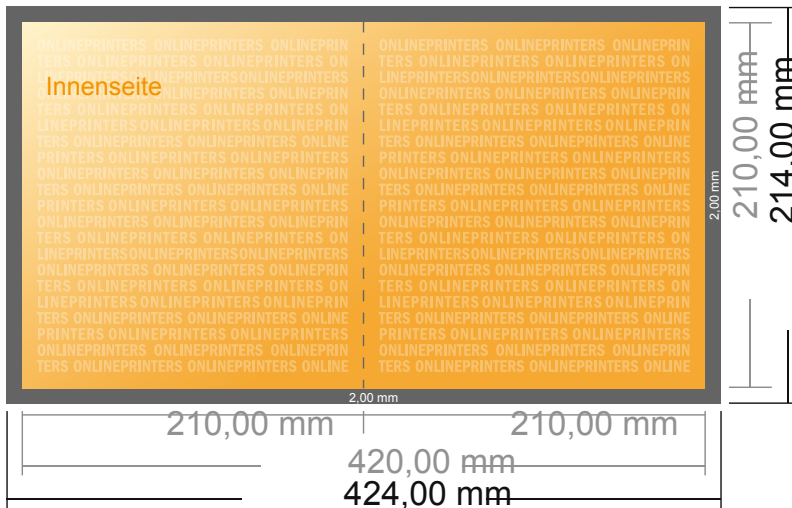

## Klappkarten Hochformat

A4-Quadrat • 1-Bruch-Falz • 4 Seiten

- **Datenformat**  
(inkl. 2,00 mm Beschnitt):  
42,40 x 21,40 cm
- **Endformat (offen):**  
42,00 x 21,00 cm
- **Endformat (geschlossen):**  
21,00 x 21,00 cm
- **Sicherheitsabstand**  
4 mm: Abstand der Texte/  
Informationen zum Rand des  
Endformats, dies verhindert  
unerwünschten Anschnitt.

### Bitte beachten Sie:

- Beschnittzugabe und Sicherheitsabstand wie angegeben anlegen.
- Hintergrundfarben, Bilder oder Grafiken bis an den Rand des Datenformates anlegen.
- Bei der Produktion können durch das Schneiden, Stanzen und Falzen Toleranzen auftreten.
- Diese Skizze ist nicht maßstabsgetreu.
- Druckdatenhinweise finden Sie unter dem Menüpunkt "Druckdaten" auf [www.onlineprinters.de](http://www.onlineprinters.de)