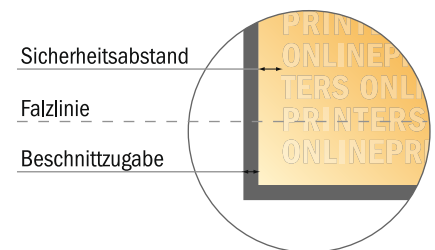

## Klappkarten Hochformat

A4-Quadrat • 1-Bruch-Falz • 4 Seiten

- **Datenformat**  
(inkl. 2,00 mm Beschnitt):  
42,40 x 21,40 cm
- **Endformat (offen):**  
42,00 x 21,00 cm
- **Endformat (geschlossen):**  
21,00 x 21,00 cm
- **Sicherheitsabstand**  
4 mm: Abstand der Texte/  
Informationen zum Rand des  
Endformats, dies verhindert  
unerwünschten Anschnitt.

### Bitte beachten Sie:

- Beschnittzugabe und Sicherheitsabstand wie angegeben anlegen.
- Hintergrundfarben, Bilder oder Grafiken bis an den Rand des Datenformates anlegen.
- Bei der Produktion können durch das Schneiden, Stanzen und Falzen Toleranzen auftreten.
- Diese Skizze ist nicht maßstabsgetreu.
- Druckdatenhinweise finden Sie unter dem Menüpunkt "Druckdaten" auf [www.onlineprinters.de](http://www.onlineprinters.de)