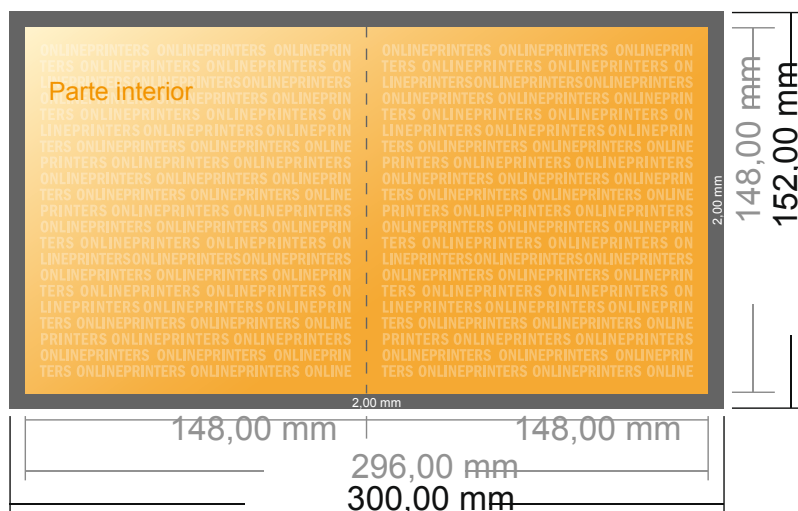

Tarjetas plegables formato vertical

A5-cuadrado • 1 pliegue • 4 páginas

- Formato de datos (incl. 2,00 mm sangrado): 30,00 x 15,20 cm
- Formato final (abierto): 29,60 x 14,80 cm
- Formato final (cerrado): 14,80 x 14,80 cm
- **Distancia de seguridad**
4 mm: distancia de los textos/información hasta el borde del formato final. Esto evita el corte indeseado.

Distancia de seguridad

Línea de plegado

Margen suplementario

Por favor, ten en cuenta que:

- Has de aplicar el margen suplementario y la distancia de seguridad según lo indicado.
- Los colores del fondo, las imágenes o las gráficas se han de aplicar hasta el borde del formato de datos.
- Durante la producción se pueden producir tolerancias por el corte, el troquelado y el plegado.
- Este boceto no es a escala.
- Encontrarás las indicaciones sobre los datos de impresión en la pestaña "Datos de impresión" en www.onlineprinters.es