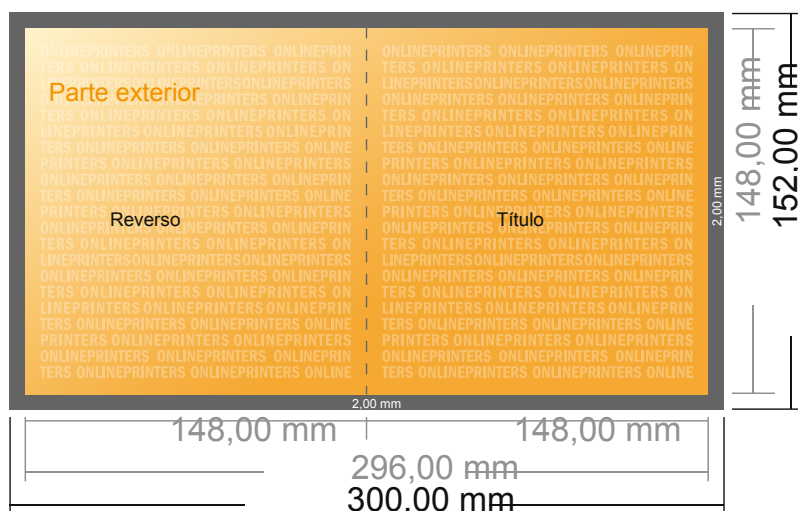

Tarjetas plegables formato vertical

A5-cuadrado • 1 pliegue • 4 páginas

- Formato de datos (incl. 2,00 mm sangrado): 30,00 x 15,20 cm
- Formato final (abierto): 29,60 x 14,80 cm
- Formato final (cerrado): 14,80 x 14,80 cm
- **Distancia de seguridad**
4 mm: distancia de los textos/información hasta el borde del formato final. Esto evita el corte indeseado.

Distancia de seguridad

Línea de plegado

Margen suplementario

Por favor, ten en cuenta que:

- Has de aplicar el margen suplementario y la distancia de seguridad según lo indicado.
- Los colores del fondo, las imágenes o las gráficas se han de aplicar hasta el borde del formato de datos.
- Durante la producción se pueden producir tolerancias por el corte, el troquelado y el plegado.
- Este boceto no es a escala.
- Encontrarás las indicaciones sobre los datos de impresión en la pestaña "Datos de impresión" en www.onlineprinters.es