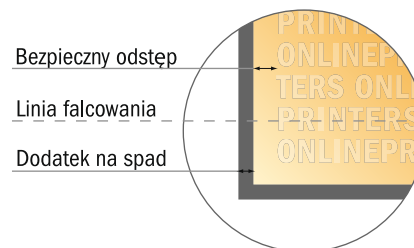

Kartki składane format pionowy

A5-kwadrat • Pojedynczy łam i składanie • 4 Strony

- Format danych (wraz z 2,00 mm spadem): 30,00 x 15,20 cm
- Format końcowy (otwarty): 29,60 x 14,80 cm
- Format końcowy (zamknięty): 14,80 x 14,80 cm
- **Odstęp bezpieczeństwa**
4 mm: Odstęp tekstu/informacji od krawędzi formatu końcowego, zapobiega to obcięciu tekstu.

Zwróć uwagę:

- Ustaw jak podano dodatek na spad i odstęp bezpieczeństwa.
- Ustaw kolory tła, zdjęcia lub grafiki aż do krawędzi formatu danych
- Podczas produkcji w wyniku docinania, wykrajania lub składania mogą wystąpić tolerancje.
- Szkic nie jest odwzorowany w skali.
- Wskazówki odnośnie danych do druku znajdziesz w menu "Dane do druku" na www.onlineprinters.pl

Zwróć uwagę:

- Ustaw jak podano dodatek na spadek i odstęp bezpieczeństwa.
- Ustaw kolory tła, zdjęcia lub grafiki aż do krawędzi formatu danych
- Podczas produkcji w wyniku docinania, wykrajania lub składania mogą wystąpić tolerancje.
- Szkic nie jest odwzorowany w skali.
- Wskazówki odnośnie danych do druku znajdziesz w menu "Dane do druku" na www.onlineprinters.pl