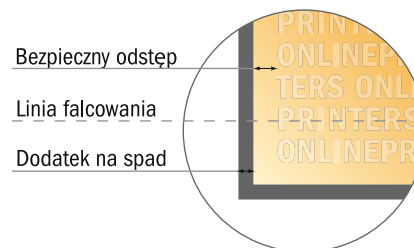

Kartki składane format pionowy

A5-kwadrat • Pojedynczy łam i składanie • 4 Strony

- Format danych (wraz z 2,00 mm spadem): 30,00 x 15,20 cm
- Format końcowy (otwarty): 29,60 x 14,80 cm
- Format końcowy (zamknięty): 14,80 x 14,80 cm
- **Odstęp bezpieczeństwa**
4 mm: Odstęp tekstu/informacji od krawędzi formatu końcowego, zapobiega to obcięciu tekstu.

Zwróć uwagę:

- Ustaw jak podano dodatek na spad i odstęp bezpieczeństwa.
- Ustaw kolory tła, zdjęcia lub grafiki aż do krawędzi formatu danych
- Podczas produkcji w wyniku docinania, wykrajania lub składania mogą wystąpić tolerancje.
- Szkic nie jest odwzorowany w skali.
- Wskazówki odnośnie danych do druku znajdziesz w menu "Dane do druku" na www.onlineprinters.pl