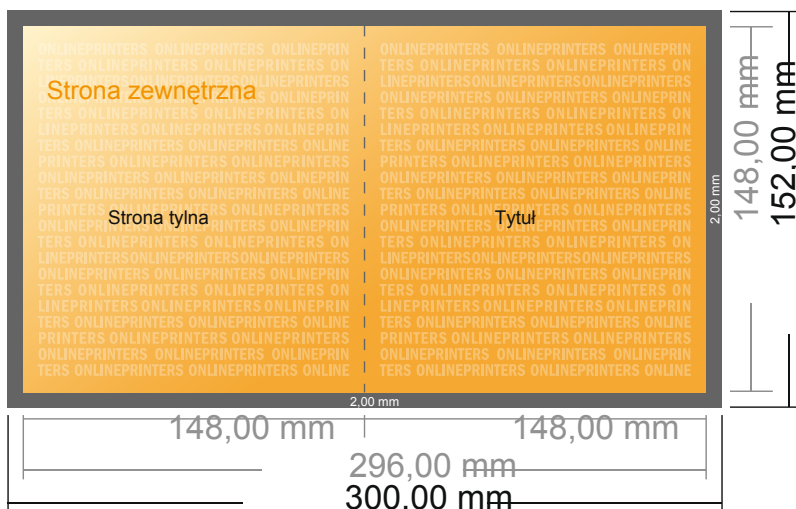

Kartki składane format pionowy

A5-kwadrat • Pojedynczy łam i składanie • 4 Strony

- Format danych (wraz z 2,00 mm spadem): 30,00 x 15,20 cm
- Format końcowy (otwarty): 29,60 x 14,80 cm
- Format końcowy (zamknięty): 14,80 x 14,80 cm
- **Odstęp bezpieczeństwa**
4 mm: Odstęp tekstu/informacji od krawędzi formatu końcowego, zapobiega to obcięciu tekstu.

Zwróć uwagę:

- Ustaw jak podano dodatek na spad i odstęp bezpieczeństwa.
- Ustaw kolory tła, zdjęcia lub grafiki aż do krawędzi formatu danych
- Podczas produkcji w wyniku docinania, wykrajania lub składania mogą wystąpić tolerancje.
- Szkic nie jest odwzorowany w skali.
- Wskazówki odnośnie danych do druku znajdziesz w menu "Dane do druku" na www.onlineprinters.pl

Zwróć uwagę:

- Ustaw jak podano dodatek na spadek i odstęp bezpieczeństwa.
- Ustaw kolory tła, zdjęcia lub grafiki aż do krawędzi formatu danych
- Podczas produkcji w wyniku docinania, wykrajania lub składania mogą wystąpić tolerancje.
- Szkic nie jest odwzorowany w skali.
- Wskazówki odnośnie danych do druku znajdziesz w menu "Dane do druku" na www.onlineprinters.pl