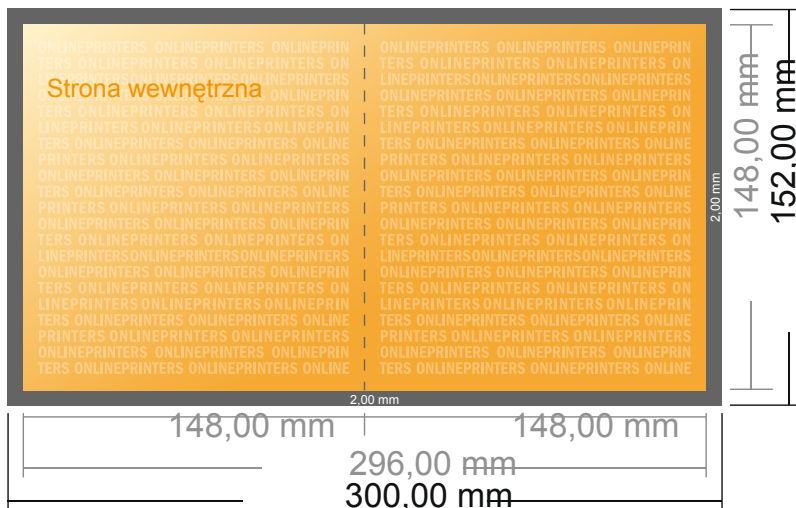

Kartki składane format pionowy

A5-kwadrat • Pojedynczy łam i składanie • 4 Strony

- Format danych (wraz z 2,00 mm spadem): 30,00 x 15,20 cm
- Format końcowy (otwarty): 29,60 x 14,80 cm
- Format końcowy (zamknięty): 14,80 x 14,80 cm
- **Odstęp bezpieczeństwa**
4 mm: Odstęp tekstu/informacji od krawędzi formatu końcowego, zapobiega to obcięciu tekstu.

Zwróć uwagę:

- Ustaw jak podano dodatek na spad i odstęp bezpieczeństwa.
- Ustaw kolory tła, zdjęcia lub grafiki aż do krawędzi formatu danych
- Podczas produkcji w wyniku docinania, wykrajania lub składania mogą wystąpić tolerancje.
- Szkic nie jest odwzorowany w skali.
- Wskazówki odnośnie danych do druku znajdziesz w menu "Dane do druku" na www.onlineprinters.pl

Zwróć uwagę:

- Ustaw jak podano dodatek na spadek i odstęp bezpieczeństwa.
- Ustaw kolory tła, zdjęcia lub grafiki aż do krawędzi formatu danych
- Podczas produkcji w wyniku docinania, wykrajania lub składania mogą wystąpić tolerancje.
- Szkic nie jest odwzorowany w skali.
- Wskazówki odnośnie danych do druku znajdziesz w menu "Dane do druku" na www.onlineprinters.pl