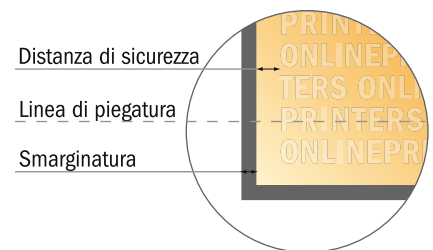

Cartoline piegate, formato verticale

A6-Quadrato • 1 piega • 4 Pagine

- **Formato dei dati**
(incl. 2,00 mm refilo):
21,40 x 10,90 cm
- **Formato finale (aperto):**
21,00 x 10,50 cm
- **Formato finale (chiuso):**
10,50 x 10,50 cm
- **Distanza di sicurezza**
4 mm: distanza dei testi/delle informazioni dal bordo del formato finale per evitare un punto di taglio indesiderato.

Attenersi alle seguenti indicazioni:

- Creare i documenti con la smarginatura e la distanza di sicurezza indicate.
- Impostare i colori di sfondo, le immagini o i grafici fino al bordo del formato dei dati.
- In fase di produzione il taglio, la fustellatura e la piegatura possono dar luogo a tolleranze.
- Questo schizzo non è conforme alla scala.
- Per indicazioni sui dati per la stampa, consultare la voce di menu "Dati per la stampa" su www.onlineprinters.it

Cartoline piegate, formato verticale

A6-Quadrato • 1 piega • 4 Pagine

- Formato dei dati (incl. 2,00 mm refilo): 21,40 x 10,90 cm
- Formato finale (aperto): 21,00 x 10,50 cm
- Formato finale (chiuso): 10,50 x 10,50 cm
- **Distanza di sicurezza**
4 mm: distanza dei testi/delle informazioni dal bordo del formato finale per evitare un punto di taglio indesiderato.