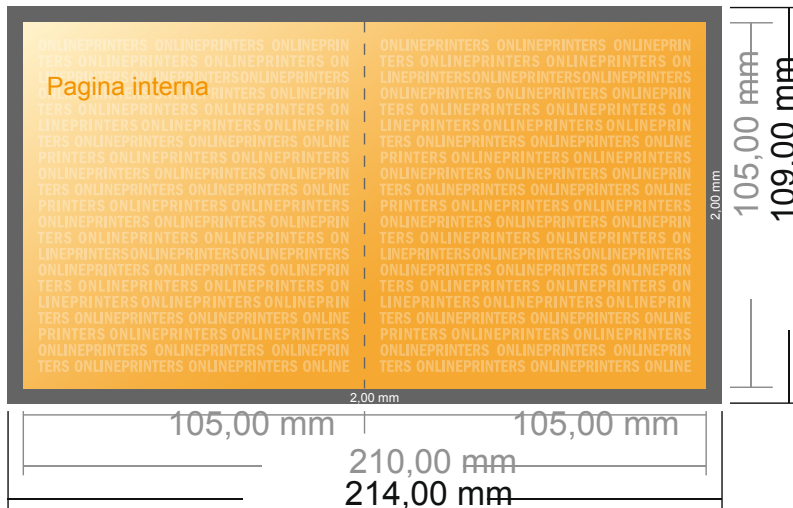

Cartoline piegate, formato verticale

A6-Quadrato • 1 piega • 4 Pagine

- **Formato dei dati**
(incl. 2,00 mm refilo):
21,40 x 10,90 cm
- **Formato finale (aperto):**
21,00 x 10,50 cm
- **Formato finale (chiuso):**
10,50 x 10,50 cm
- **Distanza di sicurezza**
4 mm: distanza dei testi/delle informazioni dal bordo del formato finale per evitare un punto di taglio indesiderato.

Attenersi alle seguenti indicazioni:

- Creare i documenti con la smarginatura e la distanza di sicurezza indicate.
- Impostare i colori di sfondo, le immagini o i grafici fino al bordo del formato dei dati.
- In fase di produzione il taglio, la fustellatura e la piegatura possono dar luogo a tolleranze.
- Questo schizzo non è conforme alla scala.
- Per indicazioni sui dati per la stampa, consultare la voce di menu "Dati per la stampa" su www.onlineprinters.it

Cartoline piegate, formato verticale

A6-Quadrato • 1 piega • 4 Pagine

- Formato dei dati (incl. 2,00 mm refilo): 21,40 x 10,90 cm
- Formato finale (aperto): 21,00 x 10,50 cm
- Formato finale (chiuso): 10,50 x 10,50 cm
- **Distanza di sicurezza**
4 mm: distanza dei testi/delle informazioni dal bordo del formato finale per evitare un punto di taglio indesiderato.