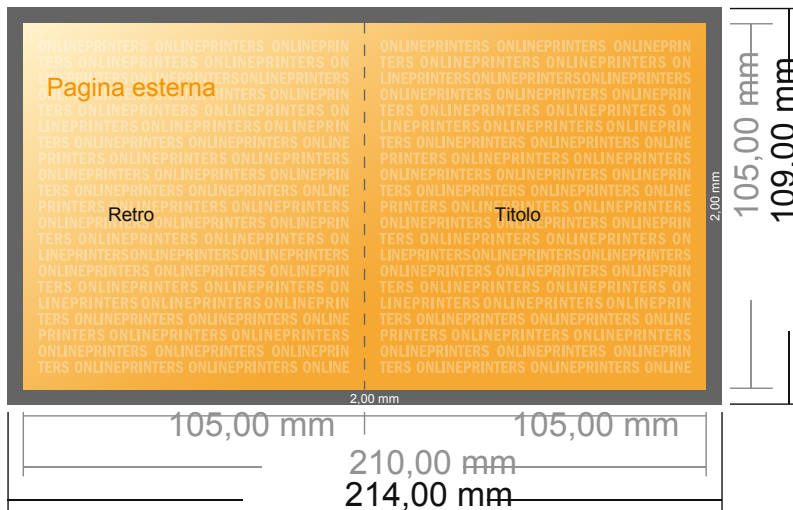

Cartoline piegate, formato verticale

A6-Quadrato • 1 piega • 4 Pagine

- **Formato dei dati**
(incl. 2,00 mm refilo):
21,40 x 10,90 cm
- **Formato finale (aperto):**
21,00 x 10,50 cm
- **Formato finale (chiuso):**
10,50 x 10,50 cm
- **Distanza di sicurezza**
4 mm: distanza dei testi/delle informazioni dal bordo del formato finale per evitare un punto di taglio indesiderato.

Attenersi alle seguenti indicazioni:

- Creare i documenti con la smarginatura e la distanza di sicurezza indicate.
- Impostare i colori di sfondo, le immagini o i grafici fino al bordo del formato dei dati.
- In fase di produzione il taglio, la fustellatura e la piegatura possono dar luogo a tolleranze.
- Questo schizzo non è conforme alla scala.
- Per indicazioni sui dati per la stampa, consultare la voce di menu "Dati per la stampa" su www.onlineprinters.it

Cartoline piegate, formato verticale

A6-Quadrato • 1 piega • 4 Pagine

- Formato dei dati (incl. 2,00 mm refilo): 21,40 x 10,90 cm
- Formato finale (aperto): 21,00 x 10,50 cm
- Formato finale (chiuso): 10,50 x 10,50 cm
- **Distanza di sicurezza**
4 mm: distanza dei testi/delle informazioni dal bordo del formato finale per evitare un punto di taglio indesiderato.