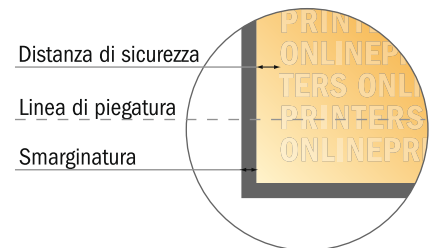

Cartoline piegate, formato verticale

A6-Quadrato • 1 piega • 4 Pagine

- **Formato dei dati**
(incl. 2,00 mm refilo):
21,40 x 10,90 cm
- **Formato finale (aperto):**
21,00 x 10,50 cm
- **Formato finale (chiuso):**
10,50 x 10,50 cm
- **Distanza di sicurezza**
4 mm: distanza dei testi/delle informazioni dal bordo del formato finale per evitare un punto di taglio indesiderato.

Attenersi alle seguenti indicazioni:

- Creare i documenti con la smarginatura e la distanza di sicurezza indicate.
- Impostare i colori di sfondo, le immagini o i grafici fino al bordo del formato dei dati.
- In fase di produzione il taglio, la fustellatura e la piegatura possono dar luogo a tolleranze.
- Questo schizzo non è conforme alla scala.
- Per indicazioni sui dati per la stampa, consultare la voce di menu "Dati per la stampa" su www.onlineprinters.it

Cartoline piegate, formato verticale

A6-Quadrato • 1 piega • 4 Pagine

- Formato dei dati (incl. 2,00 mm refilo): 21,40 x 10,90 cm
- Formato finale (aperto): 21,00 x 10,50 cm
- Formato finale (chiuso): 10,50 x 10,50 cm
- **Distanza di sicurezza**
4 mm: distanza dei testi/delle informazioni dal bordo del formato finale per evitare un punto di taglio indesiderato.