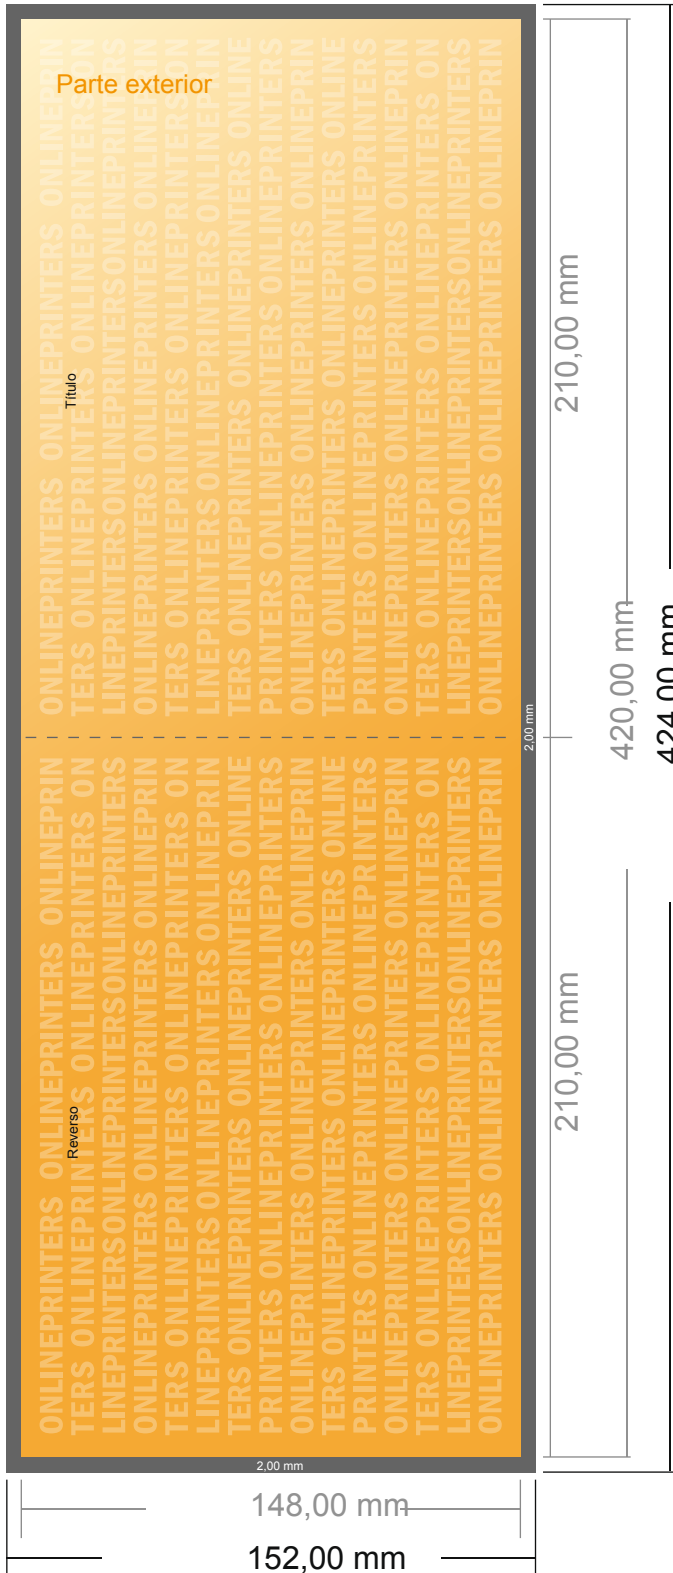

# Tarjetas plegables formato apaisado

A5 • 1 pliegue • 4 páginas

- Formato de datos (incl. 2,00 mm sangrado): 42,40 x 15,20 cm
- Formato final (abierto): 42,00 x 14,80 cm
- Formato final (cerrado): 21,00 x 14,80 cm
- **Distancia de seguridad**  
4 mm: distancia de los textos/información hasta el borde del formato final. Esto evita el corte indeseado.

## Por favor, ten en cuenta que:

- Has de aplicar el margen suplementario y la distancia de seguridad según lo indicado.
- Los colores del fondo, las imágenes o las gráficas se han de aplicar hasta el borde del formato de datos.
- Durante la producción se pueden producir tolerancias por el corte, el troquelado y el plegado.
- Este boceto no es a escala.
- Encontrarás las indicaciones sobre los datos de impresión en la pestaña "Datos de impresión" en [www.onlineprinters.es](http://www.onlineprinters.es)

# Tarjetas plegables formato apaisado

A5 • 1 pliegue • 4 páginas

- Formato de datos (incl. 2,00 mm sangrado): 42,40 x 15,20 cm
- Formato final (abierto): 42,00 x 14,80 cm
- Formato final (cerrado): 21,00 x 14,80 cm
- Distancia de seguridad**  
4 mm: distancia de los textos/información hasta el borde del formato final. Esto evita el corte indeseado.