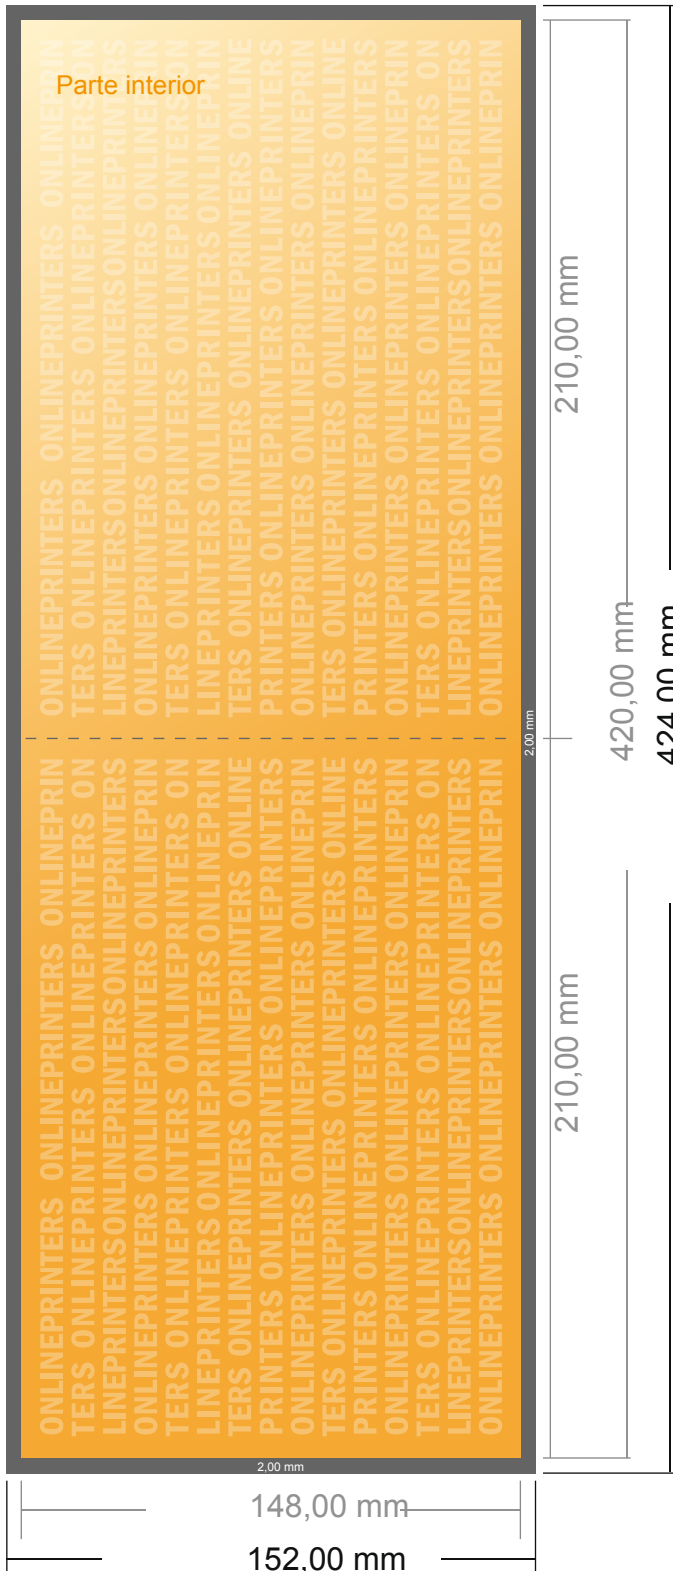

# Tarjetas plegables formato apaisado

A5 • 1 pliegue • 4 páginas

- Formato de datos (incl. 2,00 mm sangrado): 42,40 x 15,20 cm
- Formato final (abierto): 42,00 x 14,80 cm
- Formato final (cerrado): 21,00 x 14,80 cm
- **Distancia de seguridad**  
4 mm: distancia de los textos/información hasta el borde del formato final. Esto evita el corte indeseado.

## Por favor, ten en cuenta que:

- Has de aplicar el margen suplementario y la distancia de seguridad según lo indicado.
- Los colores del fondo, las imágenes o las gráficas se han de aplicar hasta el borde del formato de datos.
- Durante la producción se pueden producir tolerancias por el corte, el troquelado y el plegado.
- Este boceto no es a escala.
- Encontrarás las indicaciones sobre los datos de impresión en la pestaña "Datos de impresión" en [www.onlineprinters.es](http://www.onlineprinters.es)

# Tarjetas plegables formato apaisado

A5 • 1 pliegue • 4 páginas

- Formato de datos (incl. 2,00 mm sangrado): 42,40 x 15,20 cm
- Formato final (abierto): 42,00 x 14,80 cm
- Formato final (cerrado): 21,00 x 14,80 cm
- Distancia de seguridad**  
4 mm: distancia de los textos/información hasta el borde del formato final. Esto evita el corte indeseado.