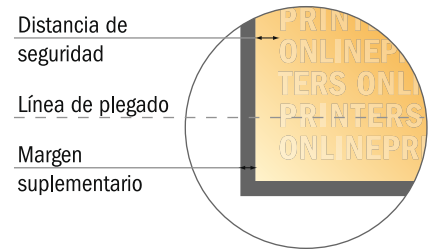

# Tarjetas plegables formato apaisado

A5 • 1 pliegue • 4 páginas

- Formato de datos (incl. 2,00 mm sangrado): 42,40 x 15,20 cm
- Formato final (abierto): 42,00 x 14,80 cm
- Formato final (cerrado): 21,00 x 14,80 cm
- **Distancia de seguridad**  
4 mm: distancia de los textos/información hasta el borde del formato final. Esto evita el corte indeseado.

## Por favor, ten en cuenta que:

- Has de aplicar el margen suplementario y la distancia de seguridad según lo indicado.
- Los colores del fondo, las imágenes o las gráficas se han de aplicar hasta el borde del formato de datos.
- Durante la producción se pueden producir tolerancias por el corte, el troquelado y el plegado.
- Este boceto no es a escala.
- Encontrarás las indicaciones sobre los datos de impresión en la pestaña "Datos de impresión" en [www.onlineprinters.es](http://www.onlineprinters.es)

# Tarjetas plegables formato apaisado

A5 • 1 pliegue • 4 páginas

- Formato de datos (incl. 2,00 mm sangrado): 42,40 x 15,20 cm
- Formato final (abierto): 42,00 x 14,80 cm
- Formato final (cerrado): 21,00 x 14,80 cm
- Distancia de seguridad**  
4 mm: distancia de los textos/información hasta el borde del formato final. Esto evita el corte indeseado.