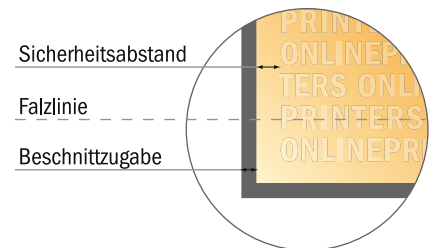

### Bitte beachten Sie:

- Beschnittzugabe und Sicherheitsabstand wie angegeben anlegen.
- Hintergrundfarben, Bilder oder Grafiken bis an den Rand des Datenformates anlegen.
- Bei der Produktion können durch das Schneiden, Stanzen und Falzen Toleranzen auftreten.
- Diese Skizze ist nicht maßstabsgetreu.
- Druckdatenhinweise finden Sie unter dem Menüpunkt "Druckdaten" auf [www.onlineprinters.de](http://www.onlineprinters.de)

## Klappkarten Querformat

DIN-Lang • 1-Bruch-Falz • 4 Seiten

- **Datenformat**  
(inkl. 2,00 mm Beschnitt):  
42,40 x 10,90 cm
- **Endformat (offen):**  
42,00 x 10,50 cm
- **Endformat (geschlossen):**  
21,00 x 10,50 cm
- **Sicherheitsabstand**  
4 mm: Abstand der Texte/  
Informationen zum Rand des  
Endformats, dies verhindert  
unerwünschten Anschnitt.