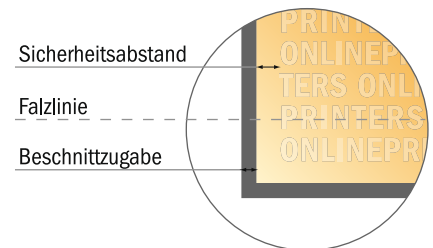

## Klappkarten Querformat

DIN-Lang • 1-Bruch-Falz • 4 Seiten

- **Datenformat**  
(inkl. 2,00 mm Beschnitt):  
42,40 x 10,90 cm
- **Endformat (offen):**  
42,00 x 10,50 cm
- **Endformat (geschlossen):**  
21,00 x 10,50 cm
- **Sicherheitsabstand**  
4 mm: Abstand der Texte/  
Informationen zum Rand des  
Endformats, dies verhindert  
unerwünschten Anschnitt.

### Bitte beachten Sie:

- Beschnittzugabe und Sicherheitsabstand wie angegeben anlegen.
- Hintergrundfarben, Bilder oder Grafiken bis an den Rand des Datenformates anlegen.
- Bei der Produktion können durch das Schneiden, Stanzen und Falzen Toleranzen auftreten.
- Diese Skizze ist nicht maßstabsgetreu.
- Druckdatenhinweise finden Sie unter dem Menüpunkt "Druckdaten" auf [www.onlineprinters.de](http://www.onlineprinters.de)