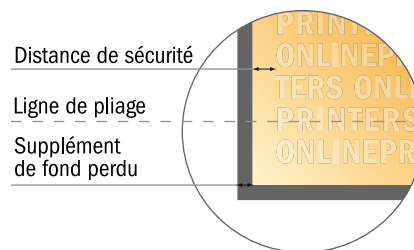

Remarque :

- Prévoir une marge de sécurité comme indiqué.
- Placer les couleurs de fond, images ou graphiques jusqu'au bord du format de données.
- Lors de la production, il peut y avoir des tolérances suite à la découpe ou au pli.
- Cette ébauche n'est pas à l'échelle.
- Vous trouverez des indications sur les données d'impression sous la catégorie "Données d'impression" sur www.onlineprinters.fr

Cartes pliables format paysage

DIN-Long • 1 pli • 4 pages

- Format de données :
(incl. 2,00 mm fond perdu):
42,40 x 10,90 cm
- Format final (ouvert) :
42,00 x 10,50 cm
- Format final (fermé) :
21,00 x 10,50 cm
- **Distance de sécurité**
4 mm: distance entre le texte/les informations et le bord du format final. Ceci empêche d'entamer le motif.