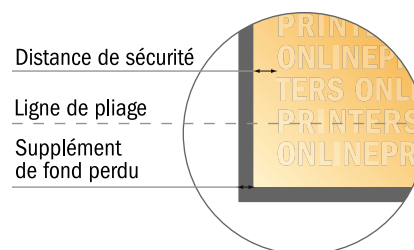

Cartes pliables format paysage

DIN-Long • 1 pli • 4 pages

- Format de données :
(incl. 2,00 mm fond perdu):
42,40 x 10,90 cm
- Format final (ouvert) :
42,00 x 10,50 cm
- Format final (fermé) :
21,00 x 10,50 cm
- **Distance de sécurité**
4 mm: distance entre le texte/les informations et le bord du format final. Ceci empêche d'entamer le motif.

Remarque :

- Prévoir une marge de sécurité comme indiqué.
- Placer les couleurs de fond, images ou graphiques jusqu'au bord du format de données.
- Lors de la production, il peut y avoir des tolérances suite à la découpe ou au pli.
- Cette ébauche n'est pas à l'échelle.
- Vous trouverez des indications sur les données d'impression sous la catégorie "Données d'impression" sur www.onlineprinters.fr