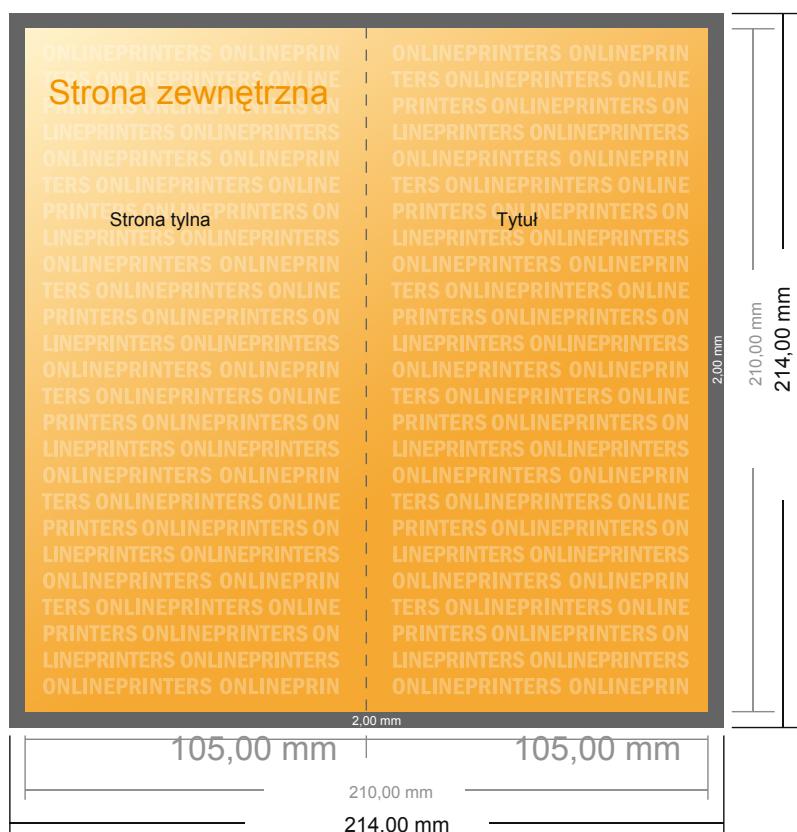

Kartki składane format pionowy

DL • Pojedynczy łam i składanie • 4 Strony

- Format danych (wraz z 2,00 mm spadem): 21,40 x 21,40 cm
- Format końcowy (otwarty): 21,00 x 21,00 cm
- Format końcowy (zamknięty): 10,50 x 21,00 cm
- Odstęp bezpieczeństwa**
4 mm: Odstęp tekstu/informacji od krawędzi formatu końcowego, zapobiega to obcięciu tekstu.

Zwróć uwagę:

- Ustaw jak podano dodatek na spadek i odstęp bezpieczeństwa.
- Ustaw kolory tła, zdjęcia lub grafiki aż do krawędzi formatu danych
- Podczas produkcji w wyniku docinania, wykrajania lub składania mogą wystąpić tolerancje.
- Szkic nie jest odwzorowany w skali.
- Wskazówki odnośnie danych do druku znajdziesz w menu "Dane do druku" na www.onlineprinters.pl

Kartki składane format pionowy

DL • Pojedynczy łam i składanie • 4 Strony

- Format danych (wraz z 2,00 mm spadem): 21,40 x 21,40 cm
- Format końcowy (otwarty): 21,00 x 21,00 cm
- Format końcowy (zamknięty): 10,50 x 21,00 cm
- **Odstęp bezpieczeństwa**
4 mm: Odstęp tekstu/informacji od krawędzi formatu końcowego, zapobiega to obcięciu tekstu.