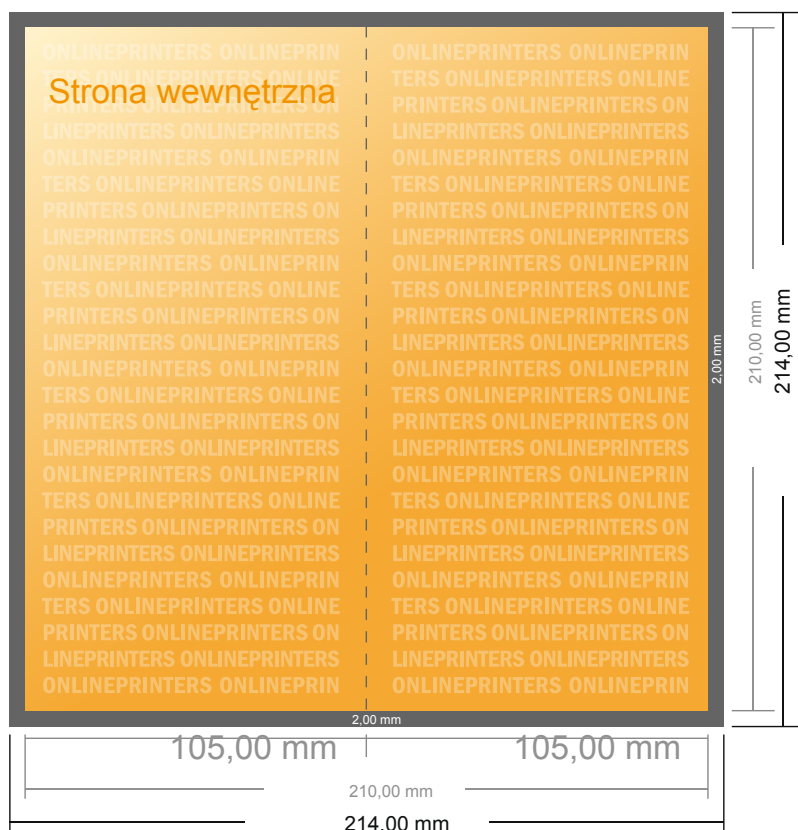

Kartki składane format pionowy

DL • Pojedynczy łam i składanie • 4 Strony

- Format danych (wraz z 2,00 mm spadem): 21,40 x 21,40 cm
- Format końcowy (otwarty): 21,00 x 21,00 cm
- Format końcowy (zamknięty): 10,50 x 21,00 cm
- Odstęp bezpieczeństwa**
4 mm: Odstęp tekstu/informacji od krawędzi formatu końcowego, zapobiega to obcięciu tekstu.

Zwróć uwagę:

- Ustaw jak podano dodatek na spadek i odstęp bezpieczeństwa.
- Ustaw kolory tła, zdjęcia lub grafiki aż do krawędzi formatu danych
- Podczas produkcji w wyniku docinania, wykrajania lub składania mogą wystąpić tolerancje.
- Szkic nie jest odwzorowany w skali.
- Wskazówki odnośnie danych do druku znajdziesz w menu "Dane do druku" na www.onlineprinters.pl

Kartki składane format pionowy

DL • Pojedynczy łam i składanie • 4 Strony

- Format danych (wraz z 2,00 mm spadem): 21,40 x 21,40 cm
- Format końcowy (otwarty): 21,00 x 21,00 cm
- Format końcowy (zamknięty): 10,50 x 21,00 cm
- **Odstęp bezpieczeństwa**
4 mm: Odstęp tekstu/informacji od krawędzi formatu końcowego, zapobiega to obcięciu tekstu.