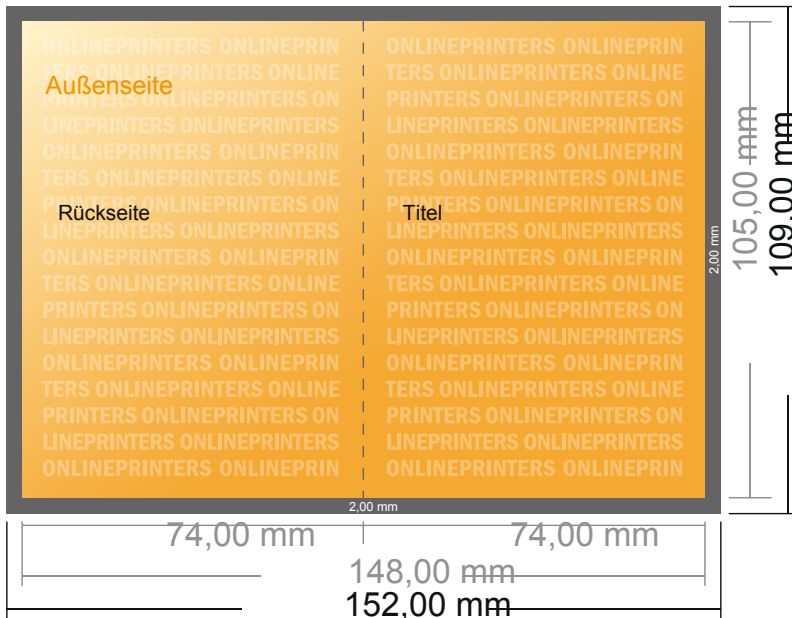

## Klappkarten Hochformat

DIN-A7 • 1-Bruch-Falz • 4 Seiten

- **Datenformat**  
(inkl. 2,00 mm Beschnitt):  
15,20 x 10,90 cm
- **Endformat (offen):**  
14,80 x 10,50 cm
- **Endformat (geschlossen):**  
7,40 x 10,50 cm
- **Sicherheitsabstand**  
4 mm: Abstand der Texte/  
Informationen zum Rand des  
Endformats, dies verhindert  
unerwünschten Anschnitt.

### Bitte beachten Sie:

- Beschnittzugabe und Sicherheitsabstand wie angegeben anlegen.
- Hintergrundfarben, Bilder oder Grafiken bis an den Rand des Datenformates anlegen.
- Bei der Produktion können durch das Schneiden, Stanzen und Falzen Toleranzen auftreten.
- Diese Skizze ist nicht maßstabsgetreu.
- Druckdatenhinweise finden Sie unter dem Menüpunkt "Druckdaten" auf [www.onlineprinters.de](http://www.onlineprinters.de)

# Klappkarten Hochformat

DIN-A7 • 1-Bruch-Falz • 4 Seiten

- **Datenformat**  
(inkl. 2,00 mm Beschnitt):  
15,20 x 10,90 cm
- **Endformat (offen):**  
14,80 x 10,50 cm
- **Endformat (geschlossen):**  
7,40 x 10,50 cm
- **Sicherheitsabstand**  
4 mm: Abstand der Texte/  
Informationen zum Rand des  
Endformats, dies verhindert  
unerwünschten Anschnitt.

## Bitte beachten Sie:

- Beschnittzugabe und Sicherheitsabstand wie angegeben anlegen.
- Hintergrundfarben, Bilder oder Grafiken bis an den Rand des Datenformates anlegen.
- Bei der Produktion können durch das Schneiden, Stanzen und Falzen Toleranzen auftreten.
- Diese Skizze ist nicht maßstabsgetreu.
- Druckdatenhinweise finden Sie unter dem Menüpunkt "Druckdaten" auf [www.onlineprinters.de](http://www.onlineprinters.de)