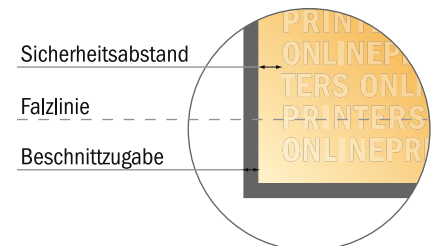

## Klappkarten Hochformat

DIN-A7 • 1-Bruch-Falz • 4 Seiten

- **Datenformat**  
(inkl. 2,00 mm Beschnitt):  
15,20 x 10,90 cm
- **Endformat (offen):**  
14,80 x 10,50 cm
- **Endformat (geschlossen):**  
7,40 x 10,50 cm
- **Sicherheitsabstand**  
4 mm: Abstand der Texte/  
Informationen zum Rand des  
Endformats, dies verhindert  
unerwünschten Anschnitt.

### Bitte beachten Sie:

- Beschnittzugabe und Sicherheitsabstand wie angegeben anlegen.
- Hintergrundfarben, Bilder oder Grafiken bis an den Rand des Datenformates anlegen.
- Bei der Produktion können durch das Schneiden, Stanzen und Falzen Toleranzen auftreten.
- Diese Skizze ist nicht maßstabsgetreu.
- Druckdatenhinweise finden Sie unter dem Menüpunkt "Druckdaten" auf [www.onlineprinters.de](http://www.onlineprinters.de)

# Klappkarten Hochformat

DIN-A7 • 1-Bruch-Falz • 4 Seiten

- **Datenformat**  
(inkl. 2,00 mm Beschnitt):  
15,20 x 10,90 cm
- **Endformat (offen):**  
14,80 x 10,50 cm
- **Endformat (geschlossen):**  
7,40 x 10,50 cm
- **Sicherheitsabstand**  
4 mm: Abstand der Texte/  
Informationen zum Rand des  
Endformats, dies verhindert  
unerwünschten Anschnitt.