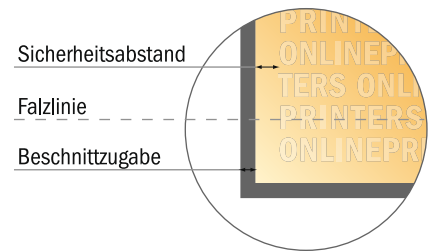

### Bitte beachten Sie:

- Beschnittzugabe und Sicherheitsabstand wie angegeben anlegen.
- Hintergrundfarben, Bilder oder Grafiken bis an den Rand des Datenformates anlegen.
- Bei der Produktion können durch das Schneiden, Stanzen und Falzen Toleranzen auftreten.
- Diese Skizze ist nicht maßstabsgetreu.
- Druckdatenhinweise finden Sie unter dem Menüpunkt "Druckdaten" auf [www.onlineprinters.de](http://www.onlineprinters.de)

# Klappkarten Hochformat

DIN-A7 • 1-Bruch-Falz • 4 Seiten

- **Datenformat**  
(inkl. 2,00 mm Beschnitt):  
15,20 x 10,90 cm
- **Endformat (offen):**  
14,80 x 10,50 cm
- **Endformat (geschlossen):**  
7,40 x 10,50 cm
- **Sicherheitsabstand**  
4 mm: Abstand der Texte/  
Informationen zum Rand des  
Endformats, dies verhindert  
unerwünschten Anschnitt.