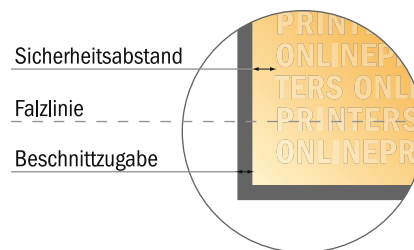

Bitte beachten Sie:

- Beschnittzugabe und Sicherheitsabstand wie angegeben anlegen.
- Hintergrundfarben, Bilder oder Grafiken bis an den Rand des Datenformates anlegen.
- Bei der Produktion können durch das Schneiden, Stanzen und Falzen Toleranzen auftreten.
- Diese Skizze ist nicht maßstabsgetreu.
- Druckdatenhinweise finden Sie unter dem Menüpunkt "Druckdaten" auf www.onlineprinters.de

Klappkarten Hochformat

DIN-A7 • Wickelfalz • 6 Seiten

- **Datenformat**
(inkl. 2,00 mm Beschnitt):
22,30 x 10,90 cm
- **Endformat (offen):**
21,90 x 10,50 cm
- **Endformat (geschlossen):**
7,40 x 10,50 cm
- **Sicherheitsabstand**
4 mm: Abstand der Texte/
Informationen zum Rand des
Endformats, dies verhindert
unerwünschten Anschnitt.