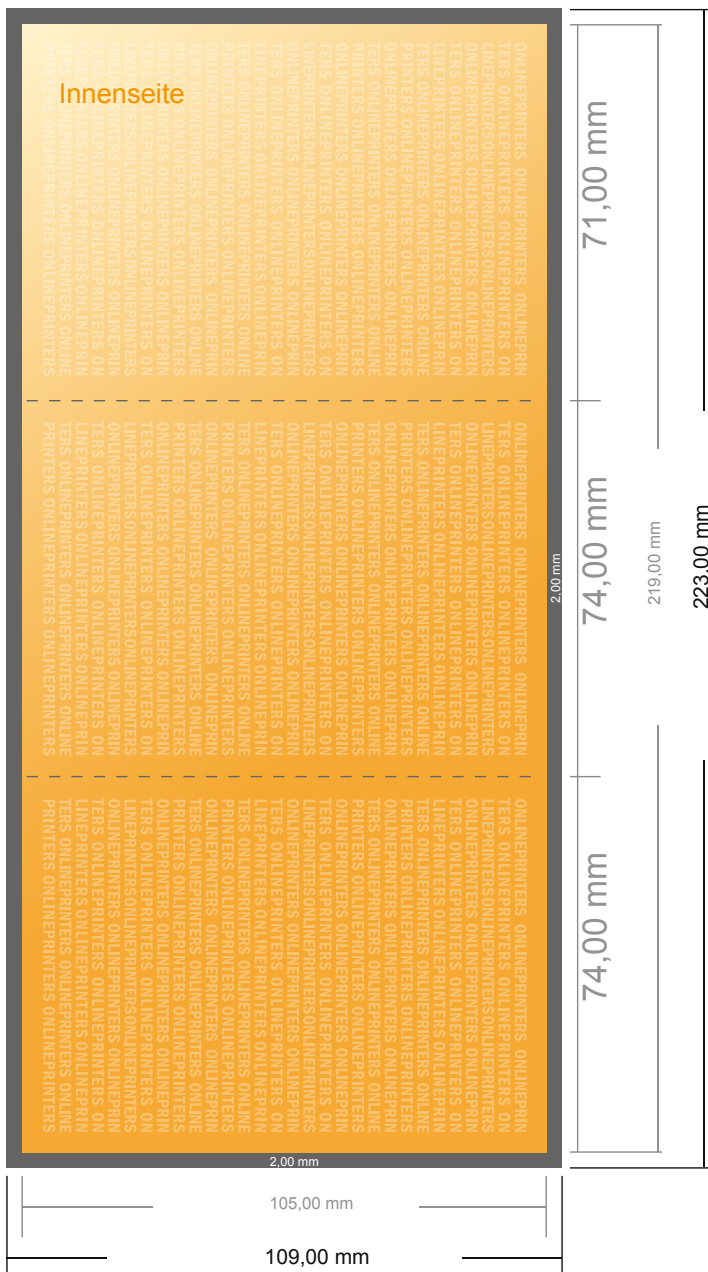

Klappkarten Hochformat

DIN-A7 • Wickelfalz • 6 Seiten

- **Datenformat**
(inkl. 2,00 mm Beschnitt):
22,30 x 10,90 cm
- **Endformat (offen):**
21,90 x 10,50 cm
- **Endformat (geschlossen):**
7,40 x 10,50 cm
- **Sicherheitsabstand**
4 mm: Abstand der Texte/
Informationen zum Rand des
Endformats, dies verhindert
unerwünschten Anschnitt.

Bitte beachten Sie:

- Beschnittzugabe und Sicherheitsabstand wie angegeben anlegen.
- Hintergrundfarben, Bilder oder Grafiken bis an den Rand des Datenformates anlegen.
- Bei der Produktion können durch das Schneiden, Stanzen und Falzen Toleranzen auftreten.
- Diese Skizze ist nicht maßstabsgetreu.
- Druckdatenhinweise finden Sie unter dem Menüpunkt "Druckdaten" auf www.onlineprinters.de