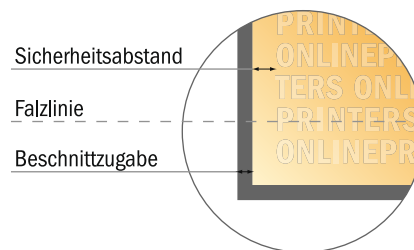

Klappkarten Hochformat

DIN-A7 • Wickelfalz • 6 Seiten

- **Datenformat**
(inkl. 2,00 mm Beschnitt):
22,30 x 10,90 cm
- **Endformat (offen):**
21,90 x 10,50 cm
- **Endformat (geschlossen):**
7,40 x 10,50 cm
- **Sicherheitsabstand**
4 mm: Abstand der Texte/
Informationen zum Rand des
Endformats, dies verhindert
unerwünschten Anschnitt.

Bitte beachten Sie:

- Beschnittzugabe und Sicherheitsabstand wie angegeben anlegen.
- Hintergrundfarben, Bilder oder Grafiken bis an den Rand des Datenformates anlegen.
- Bei der Produktion können durch das Schneiden, Stanzen und Falzen Toleranzen auftreten.
- Diese Skizze ist nicht maßstabsgetreu.
- Druckdatenhinweise finden Sie unter dem Menüpunkt "Druckdaten" auf www.onlineprinters.de