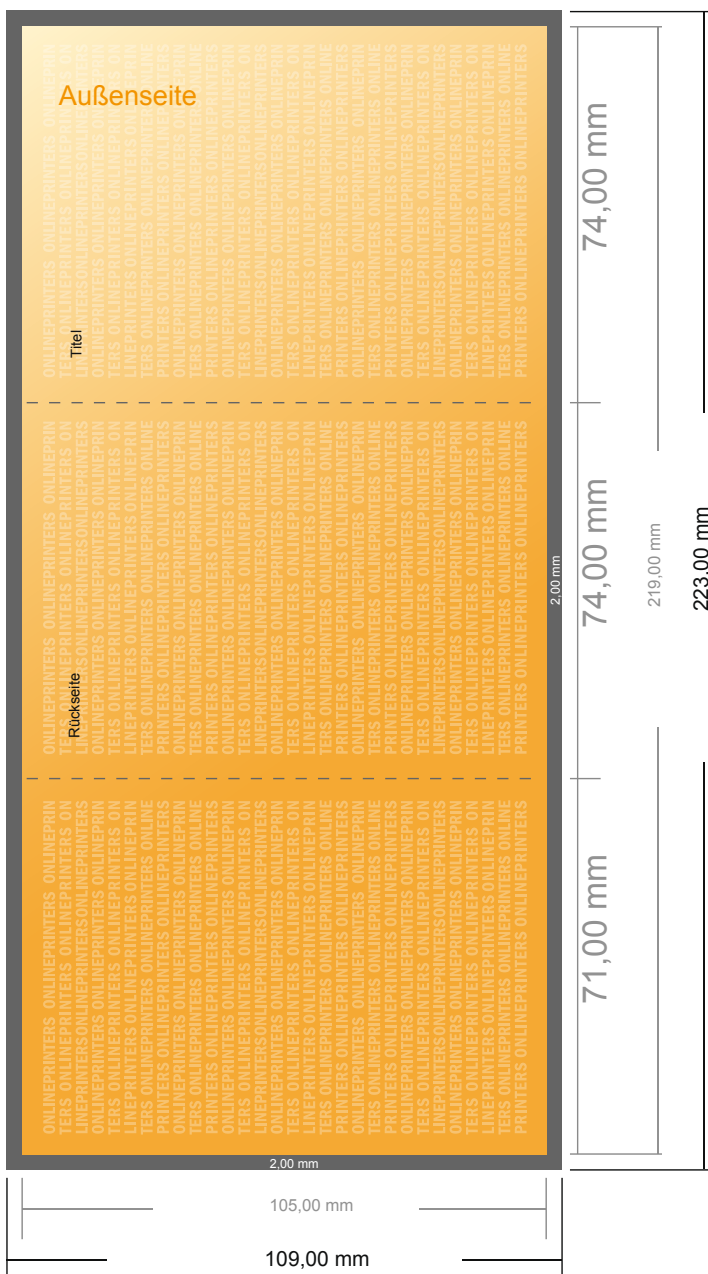

Klappkarten Hochformat

DIN-A7 • Wickelfalz • 6 Seiten

- **Datenformat**
(inkl. 2,00 mm Beschnitt):
22,30 x 10,90 cm
- **Endformat (offen):**
21,90 x 10,50 cm
- **Endformat (geschlossen):**
7,40 x 10,50 cm
- **Sicherheitsabstand**
4 mm: Abstand der Texte/
Informationen zum Rand des
Endformats, dies verhindert
unerwünschten Anschnitt.

Bitte beachten Sie:

- Beschnittzugabe und Sicherheitsabstand wie angegeben anlegen.
- Hintergrundfarben, Bilder oder Grafiken bis an den Rand des Datenformates anlegen.
- Bei der Produktion können durch das Schneiden, Stanzen und Falzen Toleranzen auftreten.
- Diese Skizze ist nicht maßstabsgetreu.
- Druckdatenhinweise finden Sie unter dem Menüpunkt "Druckdaten" auf www.onlineprinters.de