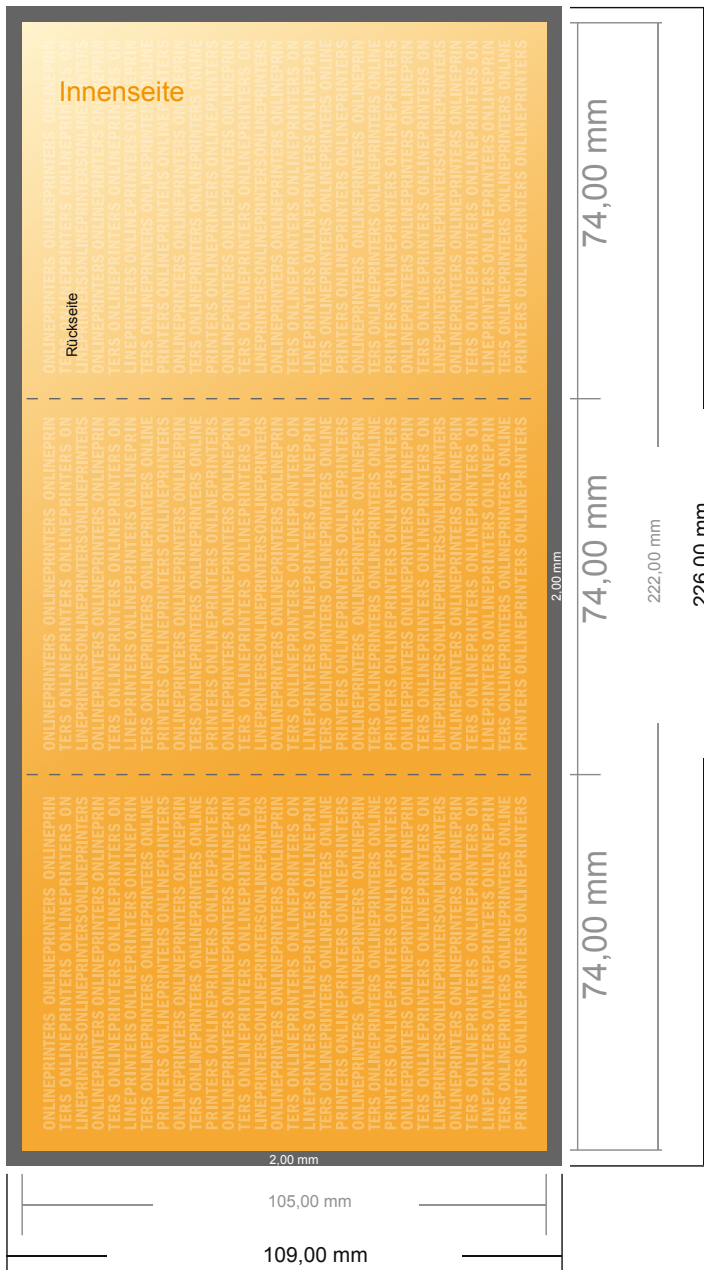

Klappkarten Hochformat

DIN-A7 • Zickzackfalz • 6 Seiten

- **Datenformat**
(inkl. 2,00 mm Beschnitt):
22,60 x 10,90 cm
- **Endformat (offen):**
22,20 x 10,50 cm
- **Endformat (geschlossen):**
7,40 x 10,50 cm
- **Sicherheitsabstand**
4 mm: Abstand der Texte/
Informationen zum Rand des
Endformats, dies verhindert
unerwünschten Anschnitt.

Bitte beachten Sie:

- Beschnittzugabe und Sicherheitsabstand wie angegeben anlegen.
- Hintergrundfarben, Bilder oder Grafiken bis an den Rand des Datenformates anlegen.
- Bei der Produktion können durch das Schneiden, Stanzen und Falzen Toleranzen auftreten.
- Diese Skizze ist nicht maßstabsgetreu.
- Druckdatenhinweise finden Sie unter dem Menüpunkt "Druckdaten" auf www.onlineprinters.de