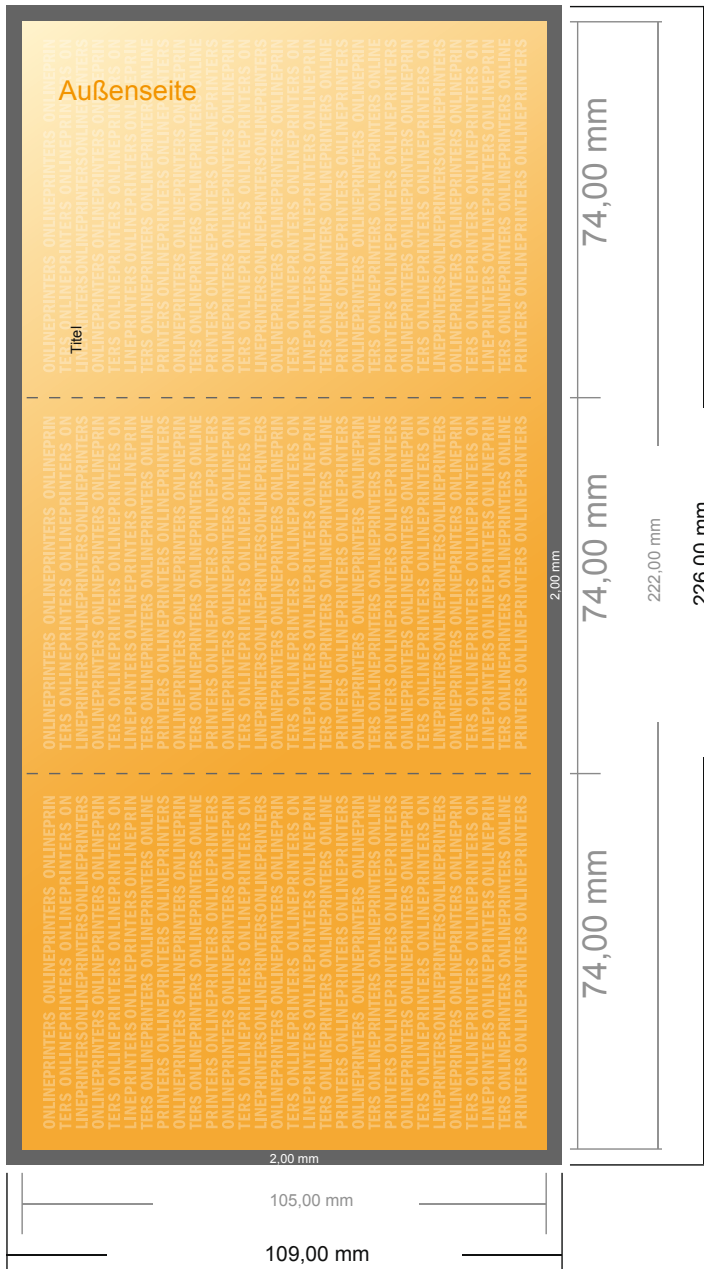

Klappkarten Hochformat

DIN-A7 • Zickzackfalz • 6 Seiten

- **Datenformat**
(inkl. 2,00 mm Beschnitt):
22,60 x 10,90 cm
- **Endformat (offen):**
22,20 x 10,50 cm
- **Endformat (geschlossen):**
7,40 x 10,50 cm
- **Sicherheitsabstand**
4 mm: Abstand der Texte/
Informationen zum Rand des
Endformats, dies verhindert
unerwünschten Anschnitt.

Bitte beachten Sie:

- Beschnittzugabe und Sicherheitsabstand wie angegeben anlegen.
- Hintergrundfarben, Bilder oder Grafiken bis an den Rand des Datenformates anlegen.
- Bei der Produktion können durch das Schneiden, Stanzen und Falzen Toleranzen auftreten.
- Diese Skizze ist nicht maßstabsgetreu.
- Druckdatenhinweise finden Sie unter dem Menüpunkt "Druckdaten" auf www.onlineprinters.de