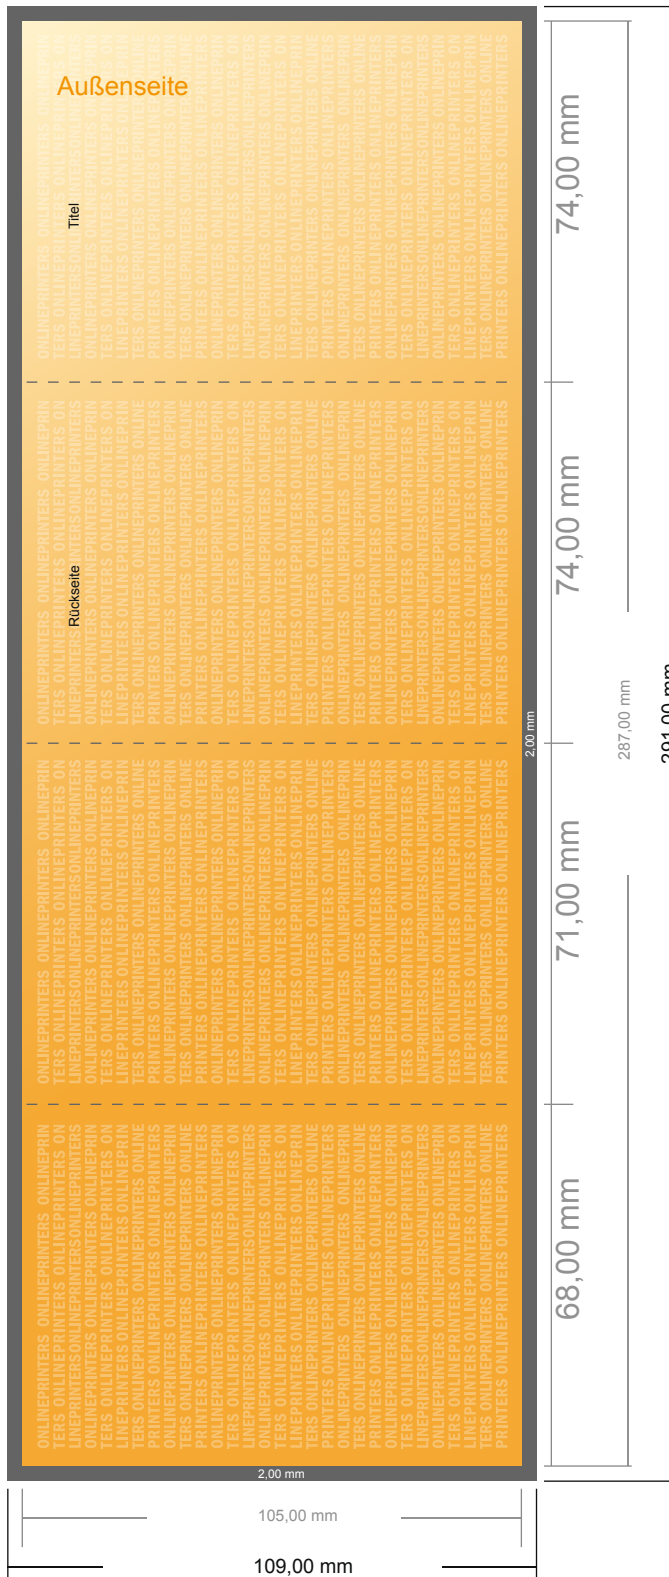

Klappkarten Hochformat

DIN-A7 • Wickelfalz • 8 Seiten

- **Datenformat**
(inkl. 2,00 mm Beschnitt):
29,10 x 10,90 cm
- **Endformat (offen):**
28,70 x 10,50 cm
- **Endformat (geschlossen):**
7,40 x 10,50 cm
- **Sicherheitsabstand**
4 mm: Abstand der Texte/
Informationen zum Rand des
Endformats, dies verhindert
unerwünschten Anschnitt.

Bitte beachten Sie:

- **Beschnittzugabe und Sicherheitsabstand** wie angegeben anlegen.
- **Hintergrundfarben, Bilder oder Grafiken** bis an den Rand des Datenformates anlegen.
- Bei der Produktion können durch das Schneiden, Stanzen und Falzen Toleranzen auftreten.
- Diese Skizze ist nicht maßstabsgetreu.
- Druckdatenhinweise finden Sie unter dem Menüpunkt "Druckdaten" auf www.onlineprinters.de