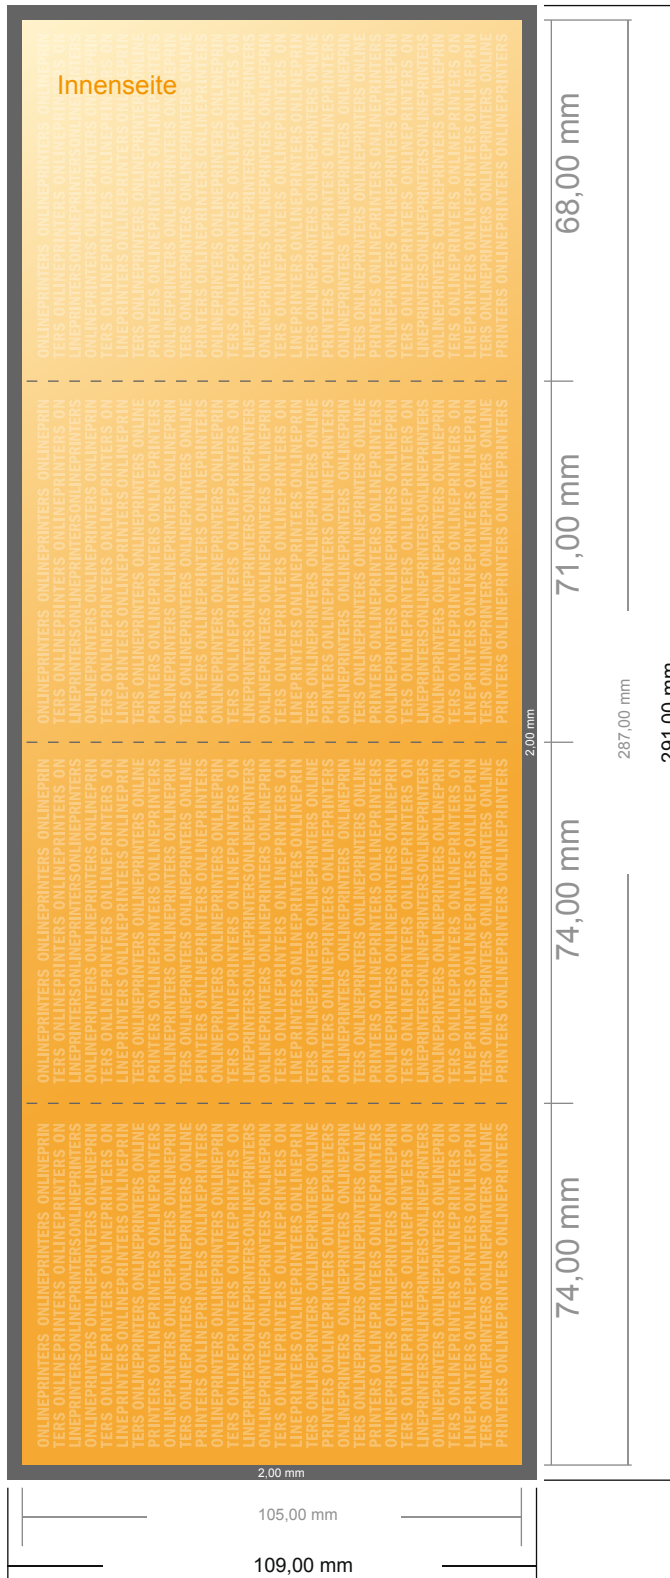

Klappkarten Hochformat

DIN-A7 • Wickelfalz • 8 Seiten

- **Datenformat**
(inkl. 2,00 mm Beschnitt):
29,10 x 10,90 cm
- **Endformat (offen):**
28,70 x 10,50 cm
- **Endformat (geschlossen):**
7,40 x 10,50 cm
- **Sicherheitsabstand**
4 mm: Abstand der Texte/
Informationen zum Rand des
Endformats, dies verhindert
unerwünschten Anschnitt.

Bitte beachten Sie:

- **Beschnittzugabe und Sicherheitsabstand** wie angegeben anlegen.
- **Hintergrundfarben, Bilder oder Grafiken** bis an den Rand des Datenformates anlegen.
- Bei der Produktion können durch das Schneiden, Stanzen und Falzen Toleranzen auftreten.
- Diese Skizze ist nicht maßstabsgetreu.
- Druckdatenhinweise finden Sie unter dem Menüpunkt "Druckdaten" auf www.onlineprinters.de