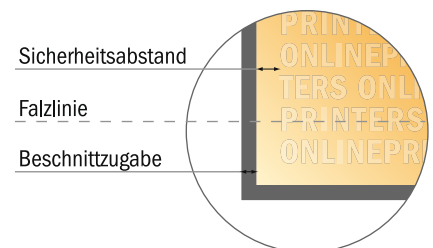

Klappkarten Hochformat

DIN-A7 • Wickelfalz • 8 Seiten

- **Datenformat**
(inkl. 2,00 mm Beschnitt):
29,10 x 10,90 cm
- **Endformat (offen):**
28,70 x 10,50 cm
- **Endformat (geschlossen):**
7,40 x 10,50 cm
- **Sicherheitsabstand**
4 mm: Abstand der Texte/
Informationen zum Rand des
Endformats, dies verhindert
unerwünschten Anschnitt.

Bitte beachten Sie:

- **Beschnittzugabe und Sicherheitsabstand** wie angegeben anlegen.
- **Hintergrundfarben, Bilder oder Grafiken** bis an den Rand des Datenformates anlegen.
- Bei der Produktion können durch das Schneiden, Stanzen und Falzen Toleranzen auftreten.
- Diese Skizze ist nicht maßstabsgetreu.
- Druckdatenhinweise finden Sie unter dem Menüpunkt "Druckdaten" auf www.onlineprinters.de