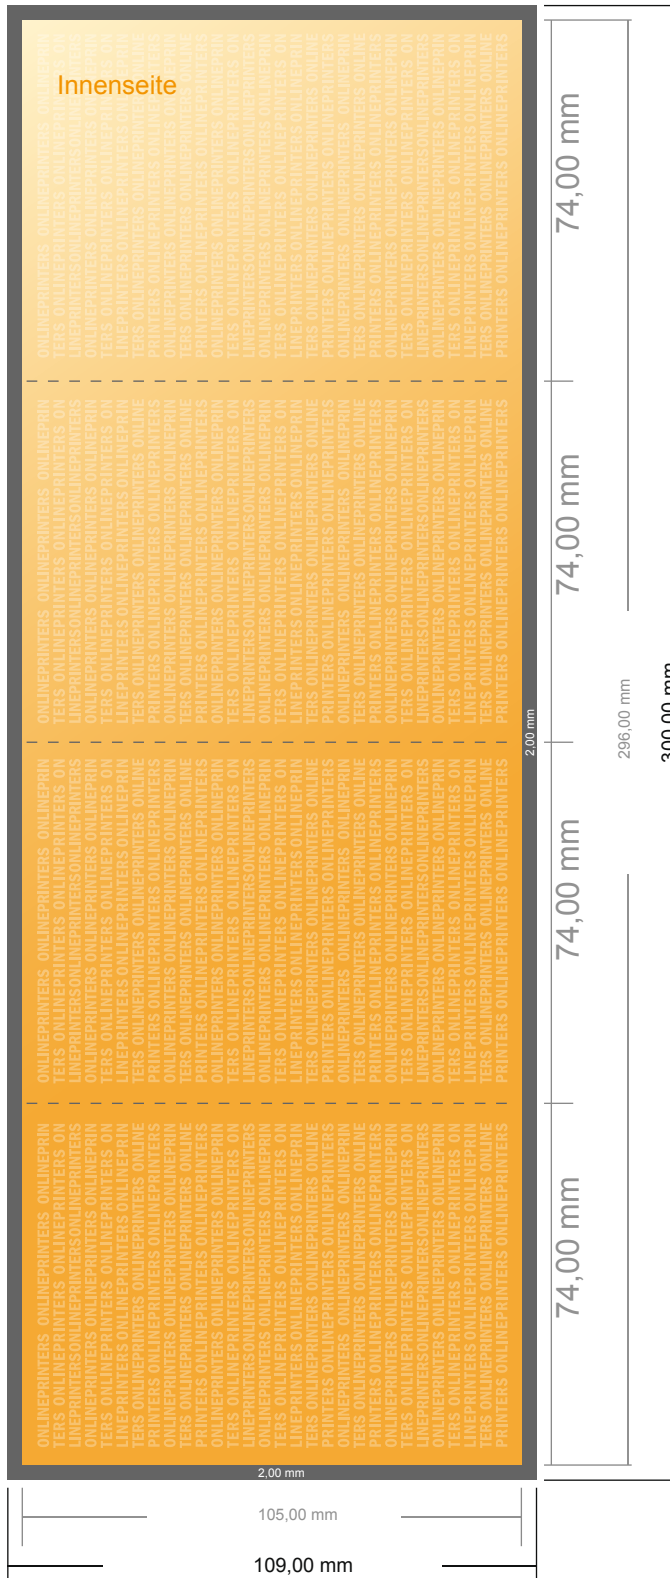

Klappkarten Hochformat

DIN-A7 • Doppelparallelfalz • 8 Seiten

- **Datenformat**
(inkl. 2,00 mm Beschnitt):
30,00 x 10,90 cm
- **Endformat (offen):**
29,60 x 10,50 cm
- **Endformat (geschlossen):**
7,40 x 10,50 cm
- **Sicherheitsabstand**
4 mm: Abstand der Texte/
Informationen zum Rand des
Endformats, dies verhindert
unerwünschten Anschnitt.

Bitte beachten Sie:

- Beschnittzugabe und Sicherheitsabstand wie angegeben anlegen.
- Hintergrundfarben, Bilder oder Grafiken bis an den Rand des Datenformates anlegen.
- Bei der Produktion können durch das Schneiden, Stanzen und Falzen Toleranzen auftreten.
- Diese Skizze ist nicht maßstabsgetreu.
- Druckdatenhinweise finden Sie unter dem Menüpunkt "Druckdaten" auf www.onlineprinters.de