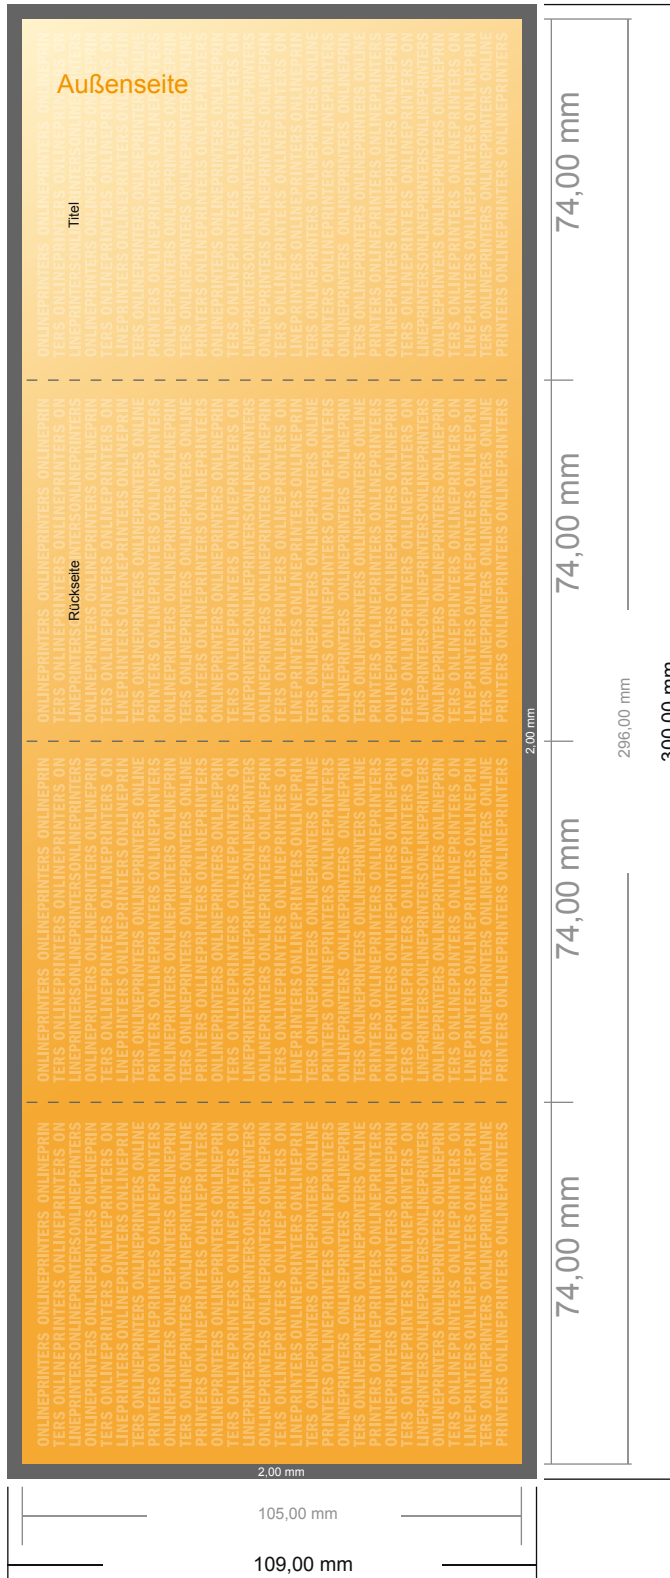

Klappkarten Hochformat

DIN-A7 • Doppelparallelfalz • 8 Seiten

- **Datenformat**
(inkl. 2,00 mm Beschnitt):
30,00 x 10,90 cm
- **Endformat (offen):**
29,60 x 10,50 cm
- **Endformat (geschlossen):**
7,40 x 10,50 cm
- **Sicherheitsabstand**
4 mm: Abstand der Texte/
Informationen zum Rand des
Endformats, dies verhindert
unerwünschten Anschnitt.

Bitte beachten Sie:

- Beschnittzugabe und Sicherheitsabstand wie angegeben anlegen.
- Hintergrundfarben, Bilder oder Grafiken bis an den Rand des Datenformates anlegen.
- Bei der Produktion können durch das Schneiden, Stanzen und Falzen Toleranzen auftreten.
- Diese Skizze ist nicht maßstabsgetreu.
- Druckdatenhinweise finden Sie unter dem Menüpunkt "Druckdaten" auf www.onlineprinters.de