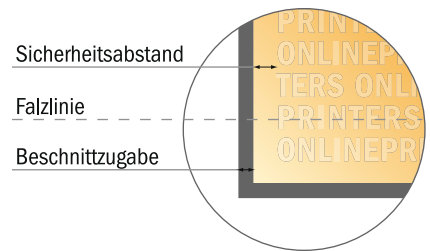

Bitte beachten Sie:

- Beschnittzugabe und Sicherheitsabstand wie angegeben anlegen.
- Hintergrundfarben, Bilder oder Grafiken bis an den Rand des Datenformates anlegen.
- Bei der Produktion können durch das Schneiden, Stanzen und Falzen Toleranzen auftreten.
- Diese Skizze ist nicht maßstabsgetreu.
- Druckdatenhinweise finden Sie unter dem Menüpunkt "Druckdaten" auf www.onlineprinters.de

Klappkarten Hochformat

DIN-A7 • Doppelparallelfalz • 8 Seiten

- **Datenformat**
(inkl. 2,00 mm Beschnitt):
30,00 x 10,90 cm
- **Endformat (offen):**
29,60 x 10,50 cm
- **Endformat (geschlossen):**
7,40 x 10,50 cm
- **Sicherheitsabstand**
4 mm: Abstand der Texte/
Informationen zum Rand des
Endformats, dies verhindert
unerwünschten Anschnitt.