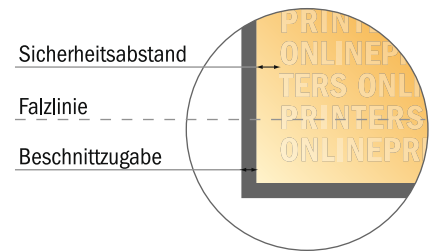

Klappkarten Hochformat

DIN-A7 • Doppelparallelfalz • 8 Seiten

- **Datenformat**
(inkl. 2,00 mm Beschnitt):
30,00 x 10,90 cm
- **Endformat (offen):**
29,60 x 10,50 cm
- **Endformat (geschlossen):**
7,40 x 10,50 cm
- **Sicherheitsabstand**
4 mm: Abstand der Texte/
Informationen zum Rand des
Endformats, dies verhindert
unerwünschten Anschnitt.

Bitte beachten Sie:

- Beschnittzugabe und Sicherheitsabstand wie angegeben anlegen.
- Hintergrundfarben, Bilder oder Grafiken bis an den Rand des Datenformates anlegen.
- Bei der Produktion können durch das Schneiden, Stanzen und Falzen Toleranzen auftreten.
- Diese Skizze ist nicht maßstabsgetreu.
- Druckdatenhinweise finden Sie unter dem Menüpunkt "Druckdaten" auf www.onlineprinters.de