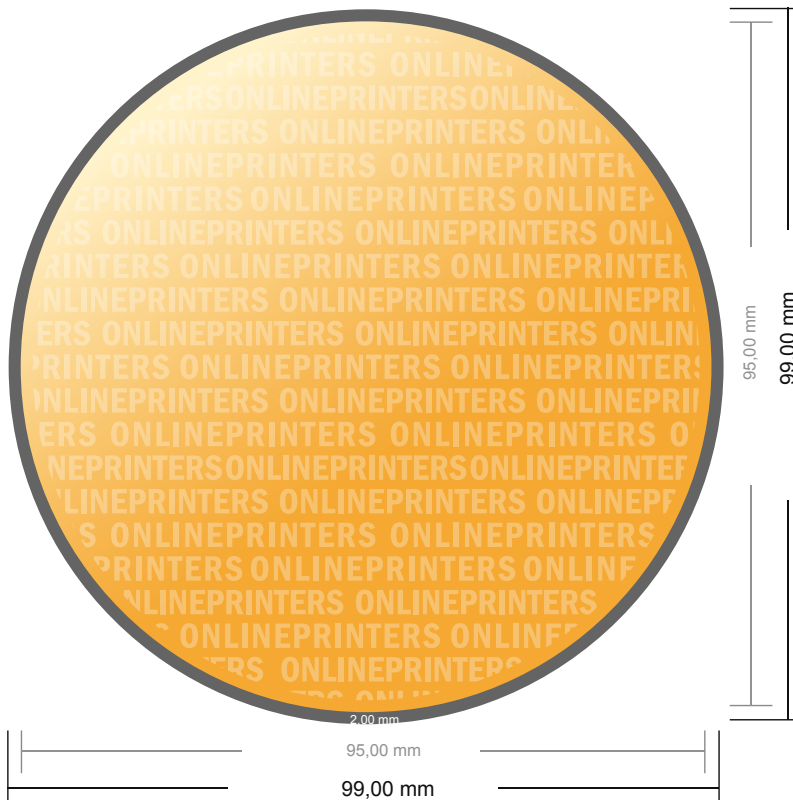

Aufkleber

Rund, 9,5 cm Durchmesser

- Datenformat
(inkl. 2,00 mm Beschnitt):
9,90 x 9,90 cm
- Endformat:
9,50 x 9,50 cm
- Sicherheitsabstand
4 mm: Abstand der Texte/
Informationen zum Rand des
Endformats, dies verhindert
unerwünschten Anschnitt.

Bitte beachten Sie:

- Beschnittzugabe und Sicherheitsabstand wie angegeben anlegen.
- Hintergrundfarben, Bilder oder Grafiken bis an den Rand des Datenformates anlegen.
- Bei der Produktion können durch das Schneiden, Stanzen und Falzen Toleranzen auftreten.
- Diese Skizze ist nicht maßstabsgetreu.
- Druckdatenhinweise finden Sie unter dem Menüpunkt "Druckdaten" auf www.onlineprinters.de